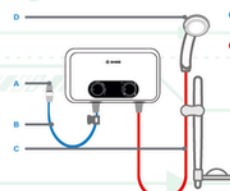

Instalación eléctrica de paso

Calentador monopunto

Calentador monopunto

- A. Codo calle
- B. Manguera agua fría (incluida en el calentador)
- C. Manguera agua caliente (incluida en el calentador)
- D. Accesorios

Calentador multipunto