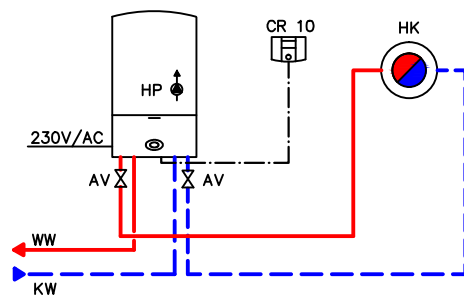

SCHÉMATA ZAPOJENÍ – kotle s Bosch Heatronic 3 a výše

Kombinovaný kotel s jedním otopným okruhem, prostorovým termostatem CR 10

LEGENDA:

AV	uzavírací armatura
CR 10	prostorový regulátor
HK	otopný okruh
HP	čerpadlo vytápění (primární okruh), max. 200W
KW	vstup studené vody
WW	výstup teplé vody

Bosch Termotechnika s.r.o. ,obchodní divize Junkers
Pod Višňovkou 1661/35 140 00 Praha 4- Krč

POŘ.ČÍSLO:

1

VYDÁNO:

04/2016

Kombinovaný kotel s jedním otopným
okruhem, prostorovým termostatem CR 10