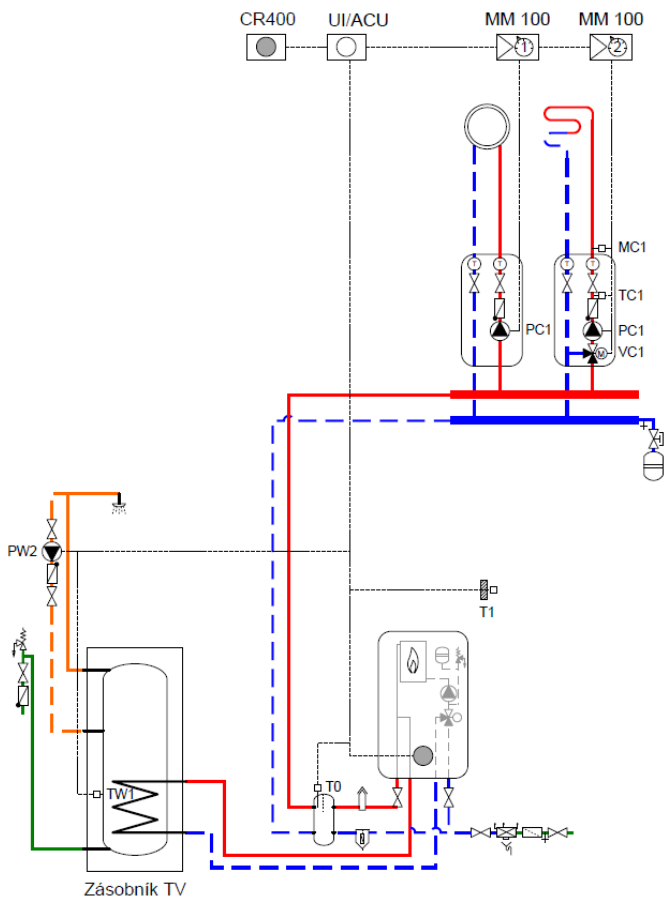

TC1 - Čidlo teploty okruhu směšovače

PC1 - Oběhové čerpadlo otopného okruhu

VC1 - Třícestný směšovací ventil

T0 - Čidlo výstupní teploty

TW1 - Čidlo teploty v zásobníku TV

PW2 - Cirkulační čerpadlo TV

MM100 - spínací modul pro otopný okruh

CR400 - prostorový regulátor teploty

CR400 + T1 (venkovní čidlo) - ekvitermní regulátor CW400

A - okruh s otopnými tělesy

B - okruh s podlahovým vytápěním

Tato schémata zapojení jsou pouze schematická znázornění a poskytují nezávaznou představu o možném hydraulickém zapojení. Bezpečnostní zařízení musí být instalována v souladu s platnými normami a místními předpisy.

Principiální schémata - 2 otopné okruhy / Kaskáda

- UI/ACU - Ovládací jednotka/elektronika kotle (integrováno v plynovém kotli)
- T1 - venkovní čidlo teploty (volitelné příslušenství)
- HW - THR (Anuloid)
- MC1 - Bezpečnostní omezovač teploty pro podl. vytápění
- TC1 - Čidlo teploty okruhu směšovače
- PC1 - Oběhové čerpadlo otopného okruhu
- VC1 - Třícestný směšovací ventil
- TW1 - Čidlo teploty v zásobníku TV
- T0 - Čidlo výstupní teploty
- PW2 - Cirkulační čerpadlo TV
- MM100 - spínací modul pro otopný okruh
- CR400 - prostorový regulátor teploty
- CR400 + T1 (venkovní čidlo) - ekvitermní regulátor CW400

Tato schémata zapojení jsou pouze schematická znázornění a poskytují nezávaznou představu o možném hydraulickém zapojení. Bezpečnostní zařízení musí být instalována v souladu s platnými normami a místními předpisy.