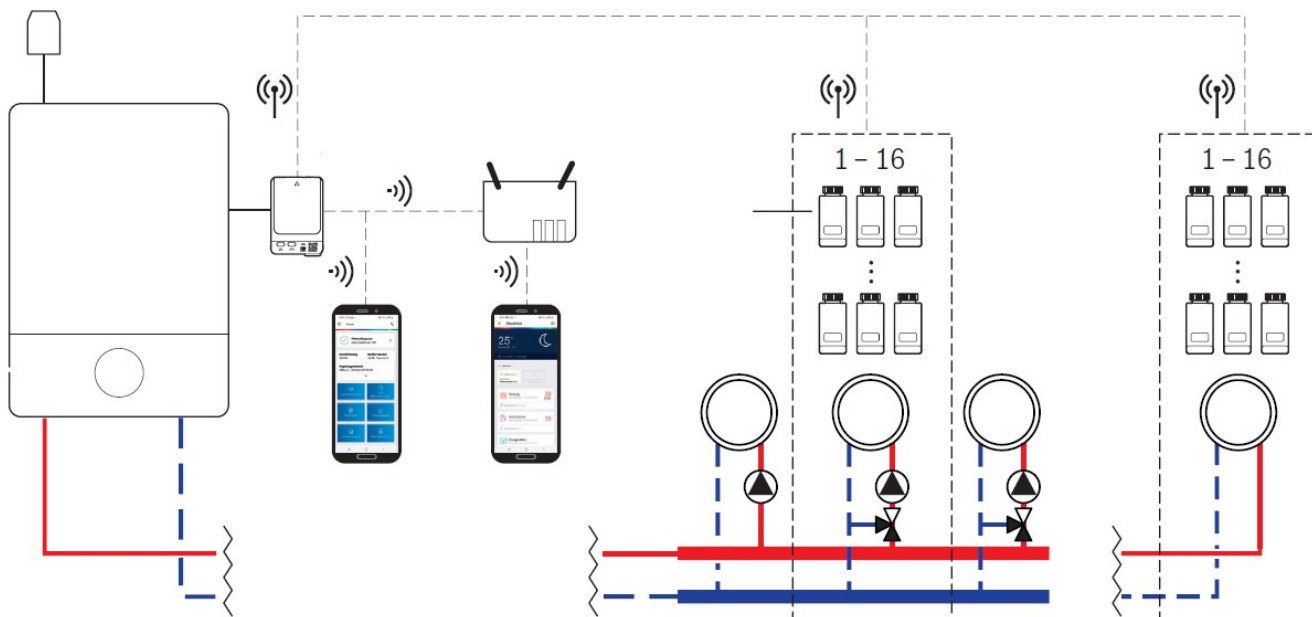

Typ	Popis	Objednací číslo	Cena v Kč
	Chytrá hlavice Bosch Bezdrátová termostatická hlavice pro řízení teplot v jednotlivých místnostech (EasyControl nebo SRC100RF). Možnost nastavení časového programu přes aplikaci. Připojení M30×1,5 mm, adaptér pro různé radiátorové ventily, 2x LR6 / AA s životností baterie přibližně 2 roky, dětská pojistka.	7736701574	2 760,-

Schematické znázornění