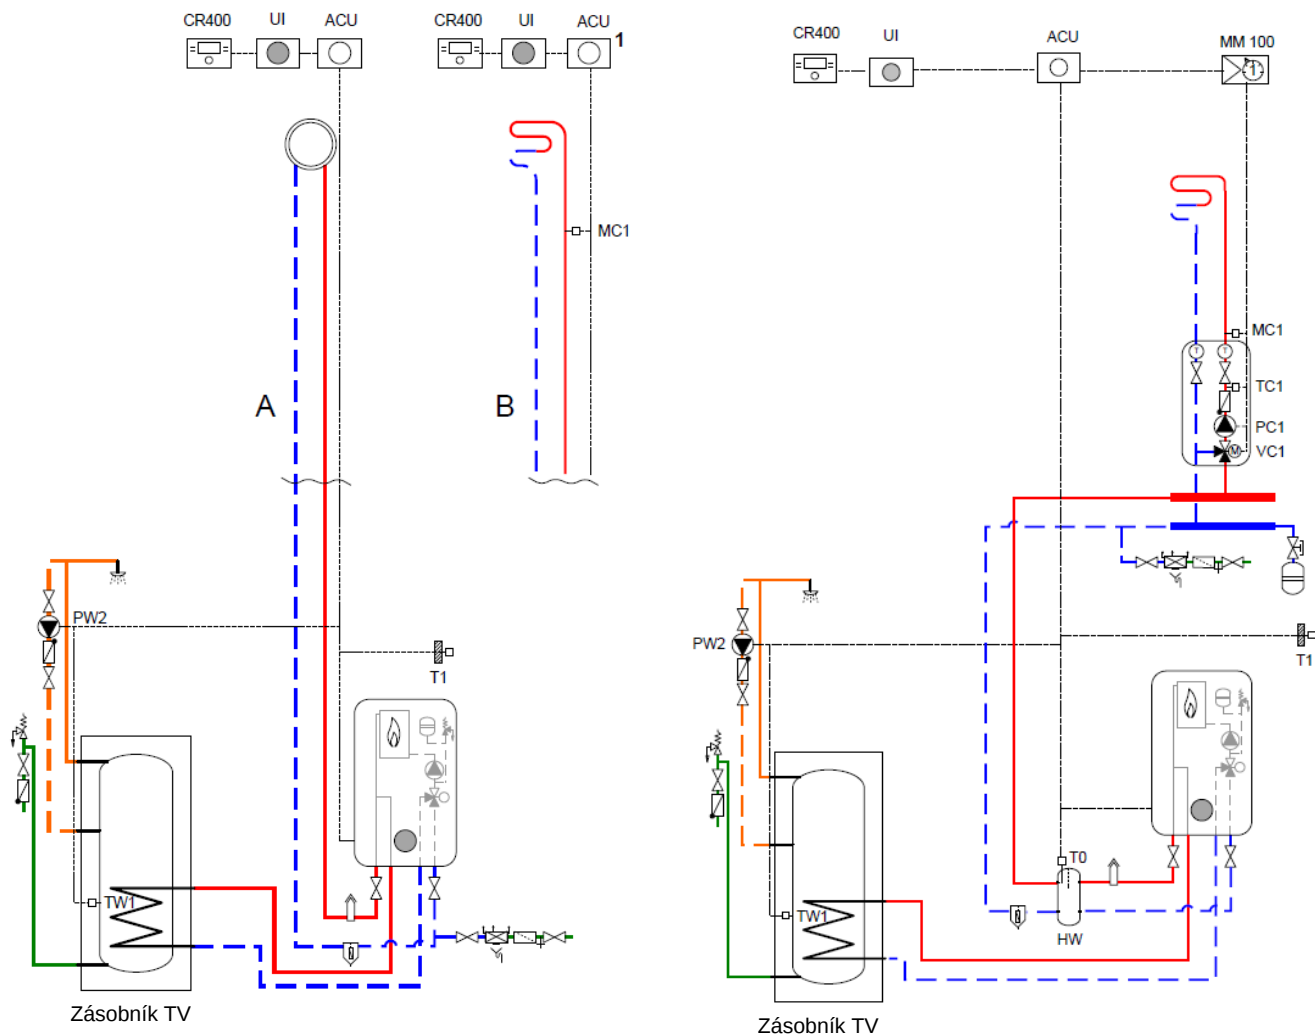

Principiální schémata - 1 otopný okruh přímý / 1 otopný okruh směřovaný s THR (anuloid)

UI/ACU - Ovládací jednotka/elektronika kotle (integrováno v plynovém kotli)

T1 - venkovní čidlo teploty (volitelné příslušenství)

HW - THR (Anuloid)

MC1 - Bezpečnostní omezovač teploty pro podl. vytápění

TC1 - Čidlo teploty okruhu směšovače

PC1 - Oběhové čerpadlo otopného okruhu

VC1 - Třícestný směšovací ventil

T0 - Čidlo výstupní teploty

TW1 - Čidlo teploty v zásobníku TV

PW2 - Cirkulační čerpadlo TV

MM100 - spínací modul pro otopný okruh

CR400 - prostorový regulátor teploty

CR400 + T1 (venkovní čidlo) - ekvitermní regulátor CW400

A - okruh s otopnými tělesy

B - okruh s podlahovým vytápěním

Tato schémata zapojení jsou pouze schematická znázornění a poskytují nezávaznou představu o možném hydraulickém zapojení. Bezpečnostní zařízení musí být instalována v souladu s platnými normami a místními předpisy.