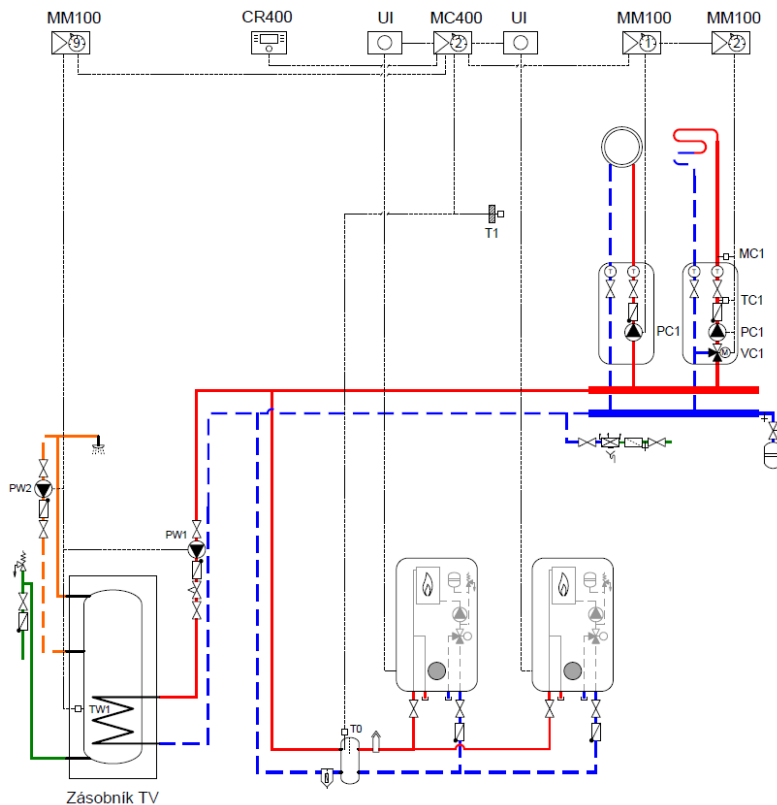

TC1 - Čidlo teploty okruhu směšovače

PC1 - Oběhové čerpadlo otopného okruhu

VC1 - Třícestný směšovací ventil

T0 - Čidlo výstupní teploty

TW1 - Čidlo teploty v zásobníku TV

PW2 - Cirkulační čerpadlo TV

MM100 - spínací modul pro otopný okruh

CR400 - prostorový regulátor teploty

CR400 + T1 (venkovní čidlo) - ekvitermní regulátor CW400

A - okruh s otopnými tělesy

B - okruh s podlahovým vytápěním

Tato schémata zapojení jsou pouze schematická znázornění a poskytují nezávaznou představu o možném hydraulickém zapojení. Bezpečnostní zařízení musí být instalována v souladu s platnými normami a místními předpisy.

Principiální schémata - 2 otopné okruhy / Kaskáda

- UI/ACU - Ovládací jednotka/elektronika kotle (integrováno v plynovém kotli)
- T1 - venkovní čidlo teploty (volitelné příslušenství)
- HW - THR (Anuloid)
- MC1 - Bezpečnostní omezovač teploty pro podl. vytápění
- TC1 - Čidlo teploty okruhu směšovače
- PC1 - Oběhové čerpadlo otopného okruhu
- VC1 - Třícestný směšovací ventil
- TW1 - Čidlo teploty v zásobníku TV
- T0 - Čidlo výstupní teploty
- PW2 - Cirkulační čerpadlo TV
- MM100 - spínací modul pro otopný okruh
- CR400 - prostorový regulátor teploty
- CR400 + T1 (venkovní čidlo) - ekvitermní regulátor CW400

Tato schémata zapojení jsou pouze schematická znázornění a poskytují nezávaznou představu o možném hydraulickém zapojení. Bezpečnostní zařízení musí být instalována v souladu s platnými normami a místními předpisy.