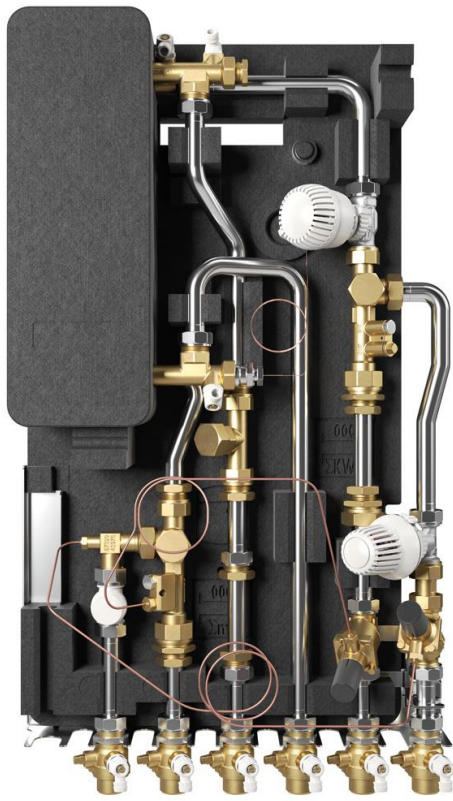

Ohne Umwege installiert

Während Vorgängermodelle ausschließlich in Unterputzmontage angebracht wurden, ist die neue Wohnungsstation Flow 7000 von Bosch jetzt auch im langen Aufputzschrank erhältlich. Der Vorteil: eine schnelle und kostengünstige Installation. Auf aufwändige Vertiefungen im Rohbau können Installateure und Handwerker dank des neuen Aufputzschanks verzichten und umgehen ebenso

Einschränkungen durch Wandstärke und Einbautiefe. Flexibel ist die neue Flow 7000 auch durch ihren modularen Aufbau, der von dezentralen Frischwasserstationen ohne Heizkreis über einen ungemischten Heizkreis mit Heizkörpern bis zu Fußbodenheizungen mit gemischtem Heizkreis jegliche Anwendungen ermöglicht. Weiterhin birgt die Flow 7000 in Verbindung mit regenerativen Energietechniken hohes Nachhaltigkeitspotential: Kombiniert mit einer Wärmepumpe und dank ihres integrierten Frischwassermoduls ist auch der Einsatz von 4-Leitersystemen möglich.

Den Baufortschritt im Blick

Ob im Neubau oder in der Modernisierung: Baufortschritte werden von verschiedenen Gewerken beeinflusst und sind daher nicht immer zuverlässig planbar. Die Montageanschlussplatte der neuen Flow 7000 von Bosch wird daher separat geliefert und ermöglicht eine schrittweise Installation der Anlage. Ist der Bau vorangeschritten, wird der Rest der Anlage bereitgestellt. Der durchdachte Lieferprozess garantiert mehr als nur entspanntes Arbeiten: Vor allem im unbeaufsichtigten Rohbau wird so der Beschädigung oder gar dem Diebstahl einzelner Komponenten vorgebeugt.

Pressebild 01:

Während Vorgängermodelle ausschließlich in Unterputzmontage angebracht wurden, ist die neue Wohnungsstation Flow 7000 von Bosch jetzt auch im langen Aufputzschrank erhältlich. (Quelle: Bosch)