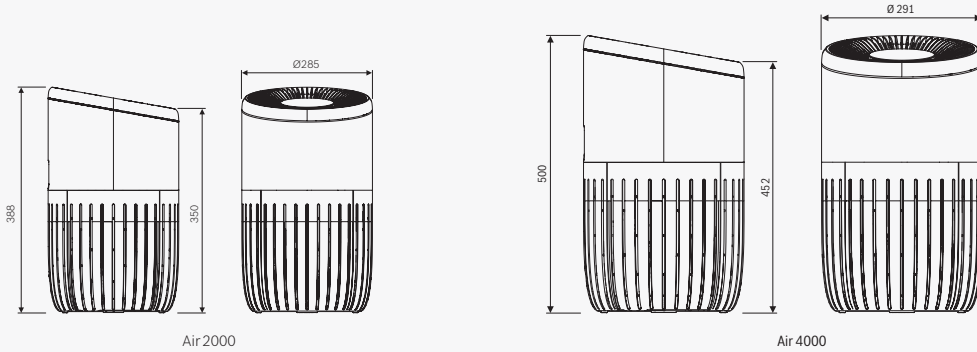

Bosch Air 2000/Air 4000

Hava Temizleyici

Model	Air 2000	Air 4000
Temiz hava kapasitesi (CADR)	180 m ³ /h	300 m ³ /h
Oda boyutu	37,5 m ² 'ye kadar	62,5 m ² 'ye kadar
Filtreleme	Ön filtre	Ön filtre
	HEPA filtre	HEPA filtre
	Aktif karbon filtre	Aktif karbon filtre
Uyku modu	Evet	Evet
Manuel mod	Evet	Evet
Manuel fan hız ayarı	3	3
Otomatik mod	Evet	Evet
Ekran	Renkli ışık halkası ve LED ekran	Renkli ışık halkası ve LED ekran
Filtre ömrü	6-9 ay (24 saat kullanımda)	6-9 ay (24 saat kullanımda)
Maksimum güç tüketimi	26 W	26 W
Beklemede güç tüketimi	<2W	<2W
Gerilim	220 V	220 V
Kordon uzunluğu	1,85 m	1,85 m
Net ağırlık	3 kg	4 kg
Boyutlar	388 x 350 x 285 mm	500 x 452 x 291 mm