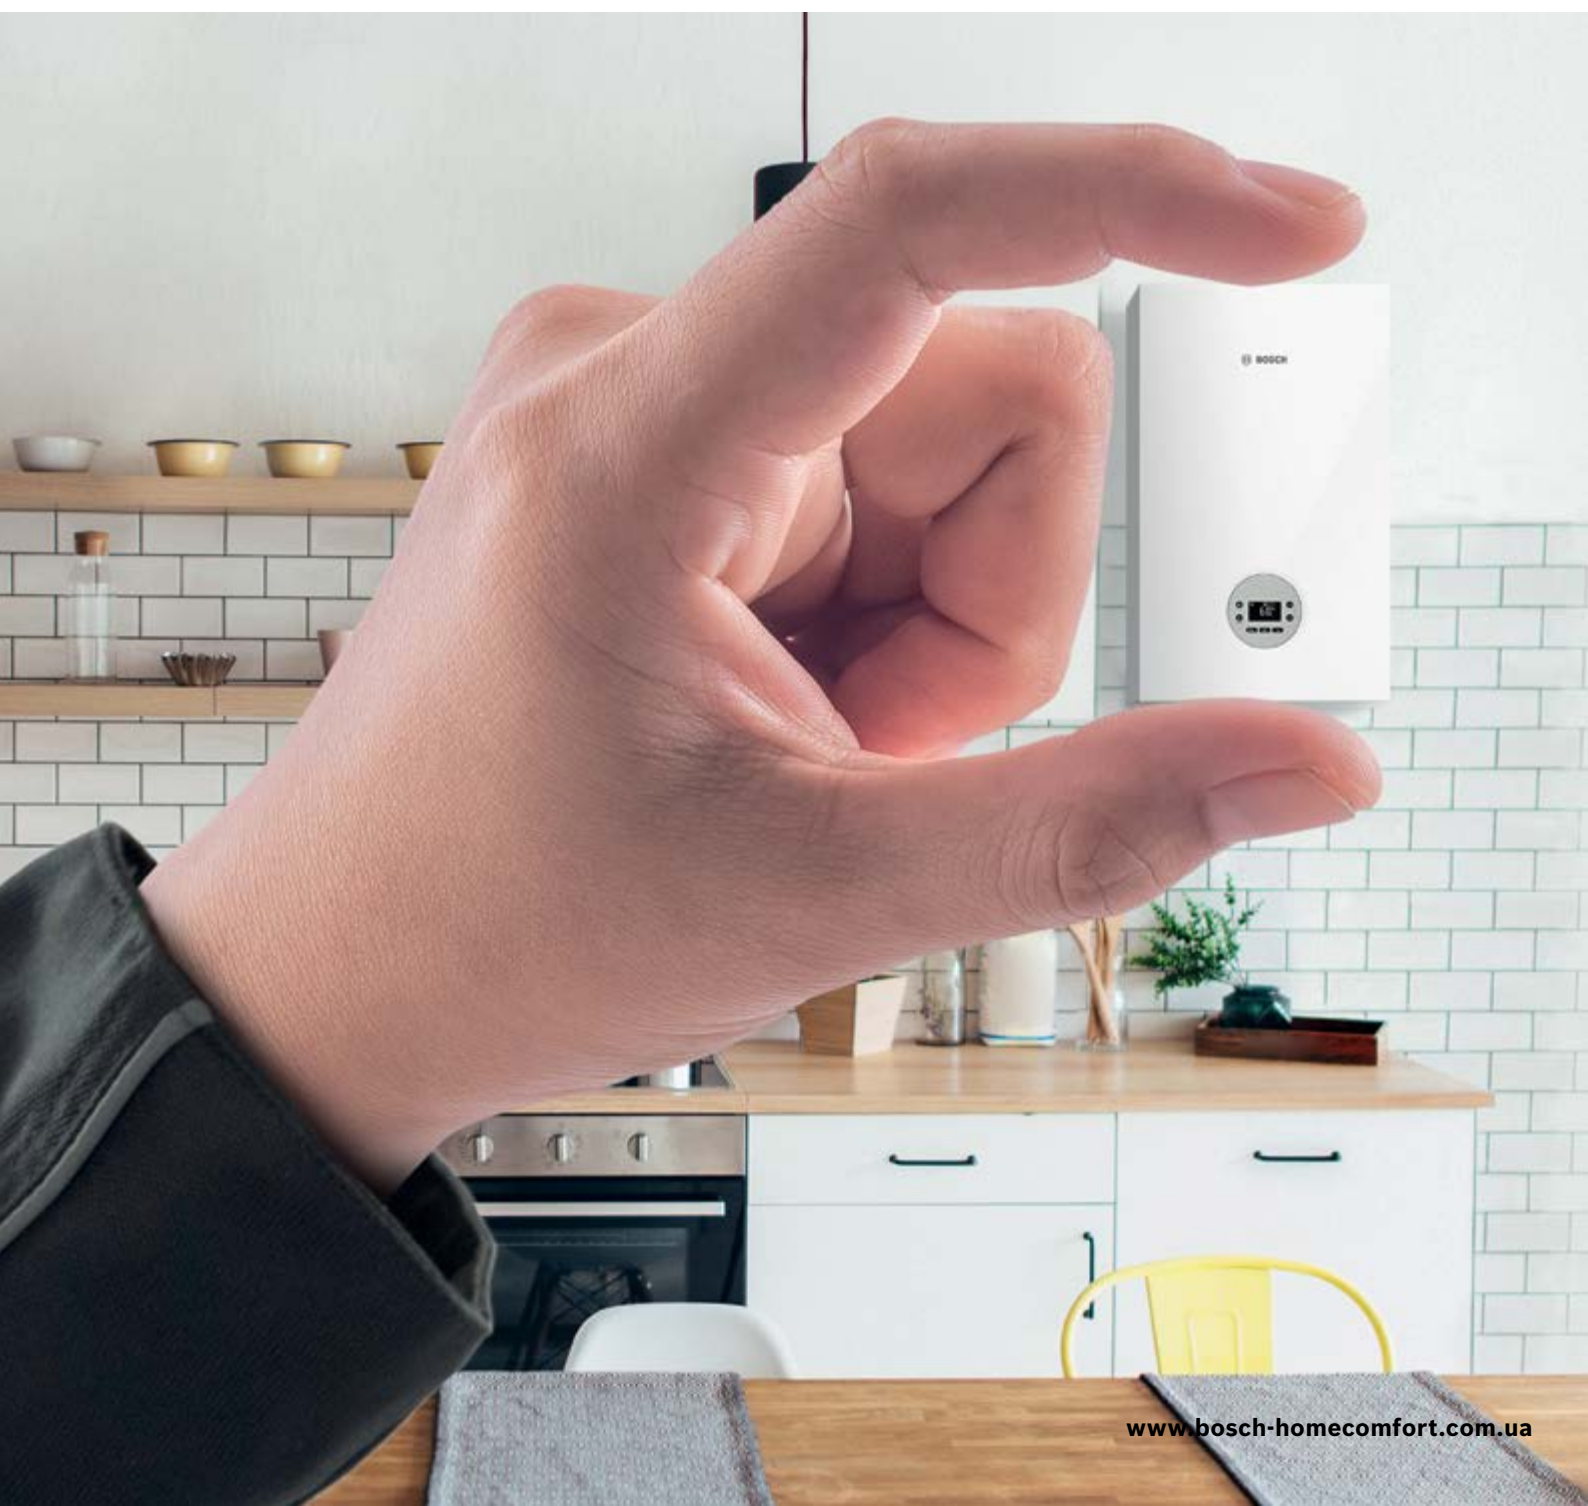

Винайдено для життя

Газові конденсаційні котли Bosch Condens 1200W

Надійність, простота та перевірена технологія
в найкомпактніших котлах Bosch