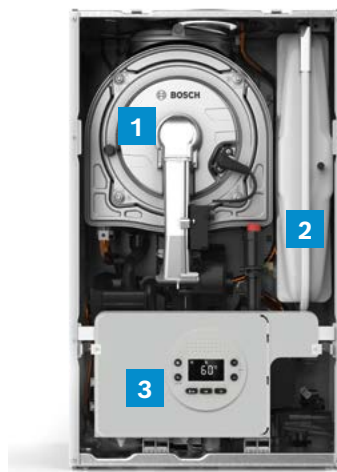

- 1 Nerezový výměník
- 2 Expanzní nádoba
- 3 Ovládací panel UI 300 R

Kvalitní kotel za atraktivní cenu: Condens 1200 W

Vysoce účinný kombinovaný kotel Condens 1200 W od společnosti Bosch umí vytápět a ohřívat vodu na průtokovém principu. Kotel zaujme nerezovým výměníkem, jednoduchou instalací, vysokým topným výkonem a zajímavou cenou. Díky svým kompaktním rozměrům se snadno instaluje i v těch nejmenších prostorách a je ideální volbou pro rekonstrukce i novostavby.

Condens 1200 W	24 C	
Třída energetické účinnosti		
Výkon pro vytápění v kW	5,2 - 24,0	
Do bytu*	■	
Do rodinného/řadového domku*	■	
Možnost připojení zásobníku TV		
Průtoková příprava TV	■	
Součásti dodávky	oběhové čerpadlo	■
	expanzní nádoba	■
	trojcestný ventil	■
Výška x šířka x hloubka (mm)	665 x 395 x 285	
Celková hmotnost bez obalu (kg)	28,5	