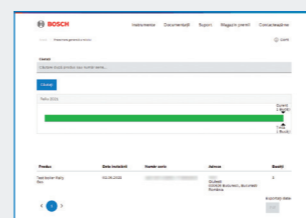

Nu găsești fereastra Raliu 2024? Contactează reprezentantul tău de vânzări Bosch care va face toate demersurile necesare.

Nu ești încă membru în Programul partenerilor Bosch? Ia legătura cu reprezentantul de vânzări Bosch pentru a primi ghidul de creare a unui cont de membru!

2 Înregistrează centrale termice cu condensare Bosch

Înregistrează seriile centralelor cu condensare instalate de tine în perioada de desfășurare a Raliului (1 iulie - 30 noiembrie 2024). Ai la dispoziție următoarele opțiuni pentru înregistrarea echipamentelor:

Scanează cu aplicația EasyPartner

Înregistrează în Portalul Partenerilor Bosch

3 Urmărește evoluția înregistrărilor pentru atingerea obiectivului individual

În Portalul Partenerilor Bosch, poți vizualiza în orice moment evoluția înregistrărilor pentru Raliul tău. Astfel, vei vedea dintr-o privire cât mai ai până la atingerea obiectivului stabilit.