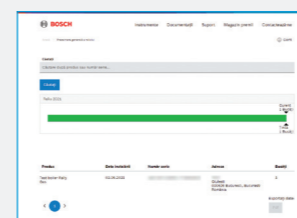

Înscrie-te la Raliul instalatorilor Bosch până pe 31.08.2021.

1 Conectează-te la Portalul Partenerilor Bosch

În Portalul Partenerilor Bosch, trebuie să dai clic pe fereastra Raliu 2021, iar la pasul următor selectezi „Participă acum”. Prin acceptarea regulamentului competiției vei activa propriul Raliu 2021.

Nu găsești fereastra Raliu 2021? Contactează reprezentantul tău de vânzări Bosch care va face toate demersurile necesare.

Nu ești încă membru în Programul partenerilor Bosch? Ia legătura cu reprezentantul de vânzări Bosch pentru a primi ghidul de creare a unui cont de membru!

2 Înregistrează centrale termice cu condensare Bosch

Înregistrează seriile centralelor cu condensare instalate de tine în perioada de desfășurare a Raliului (2 iunie – 30 noiembrie 2021). Ai la dispoziție următoarele opțiuni pentru înregistrarea echipamentelor:

Scanează cu aplicația EasyPartner

Înregistrează în Portalul Partenerilor Bosch

3 Urmărește evoluția înregistrărilor pentru atingerea obiectivului individual

În Portalul Partenerilor Bosch, poți vizualiza în orice moment evoluția înregistrărilor pentru Raliul tău. Astfel, vei vedea dintr-o privire cât mai ai până la atingerea obiectivului stabilit.