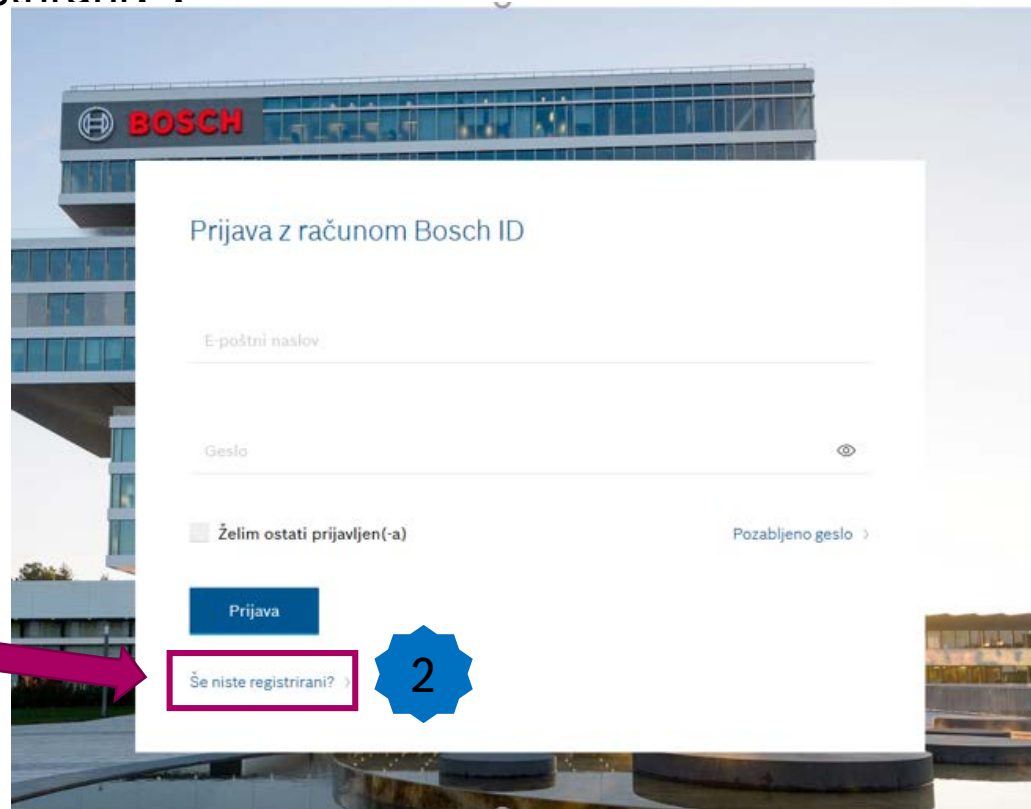

PARTNER PORTAL
POSTOPEK
REGISTRACIJE ZA
NOVE ČLANE

Partner program

Postopek registracije

Pojdite na spletno stran

<https://bosch-si-home.thernovo.com>

ali

www.bosch-partner-program.si

in kliknite na „Prijavite se zdaj”.

Novi Partner program (Partner portal)

1

Dobrodošli na Bosch Partner Portal!
Register zdaj dostop naših digitalnih orodij za vaše vsakdanje delo. Vse kar potrebujete je račun Bosch.

Prijavite se v zdaj

© Bosch Thermotechnik GmbH Odtis Pogoji poslovanja Pravilnik o zasebnosti Privacy

Partner program

Postopek registracije

Na desni se vam bo odprlo okno.

Ustvariti morate Bosch ID, kliknite na „Še niste registrirani?“.

Partner program

Postopek registracije

za prijavo vnesite svoj e-naslov i ustvarite geslo.