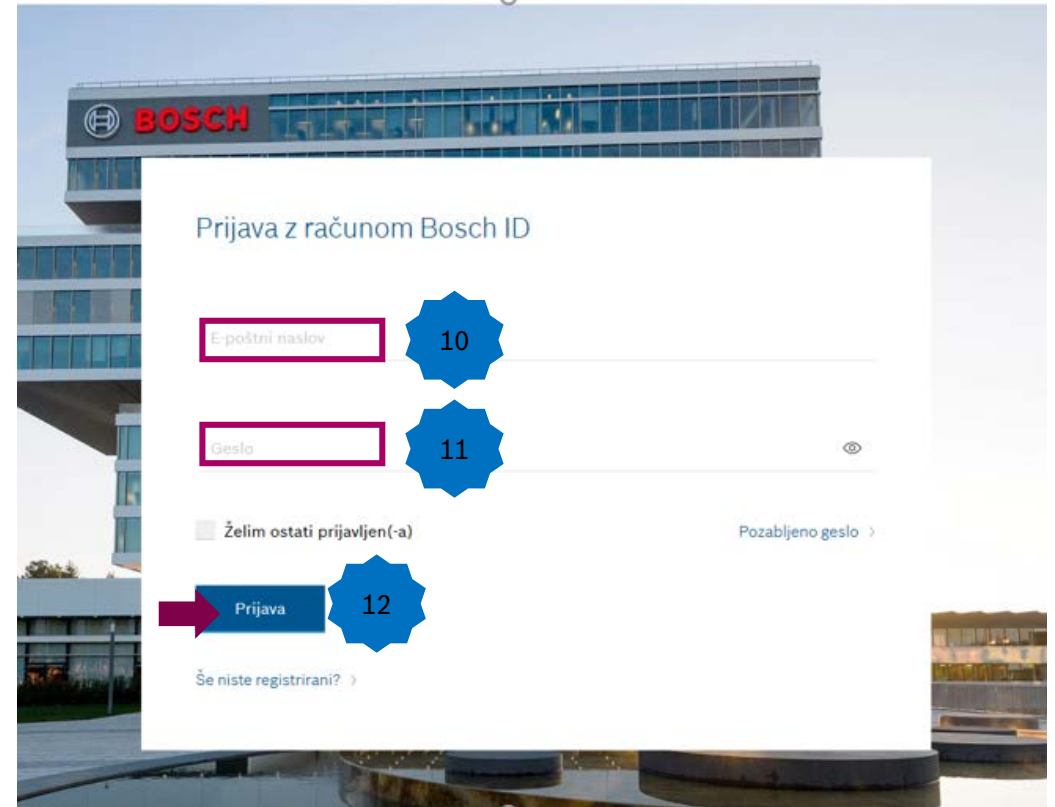

The screenshot shows a registration form titled "Registracija" with the following steps highlighted by blue starburst icons:

- 3** E-poštni naslov: A text input field containing a redacted email address followed by "@gmail.com".
- 4** Geslo: A password input field with 10 dots and a visibility toggle icon (an eye).
- 5** Znova vnesite geslo: A second password input field with 10 dots and a visibility toggle icon.
- 6** A checkbox labeled "Strinjam se s pogoji in določili ter s pravilnikom o zasebnosti." which is checked.
- 7** Registracija: A blue button labeled "Registracija".

Partner program

Preverite svojo e-pošto.

Prejeli boste elektronsko sporočilo z "Bosch ID", kot je spodaj.

Kliknite na „Aktiviraj račun“, odprla se vam bo stran Dobrodošli v Bosch, nato kliknite na „Nadaljuj“.

Če se ob kliku na „nadaljuj“ stran dolgo odpira, lahko stran Partner programa odprete ponovno, in sicer s klikom na povezavo: <https://bosch-si-home.therново.com>.

Partner program

Postopek registracije

Ponovno se vam bo odprla stran za registracijo. Zdaj vpišite svoj e-naslov in geslo, ki ste ga ustvarili, nato kliknite "Prijava«.