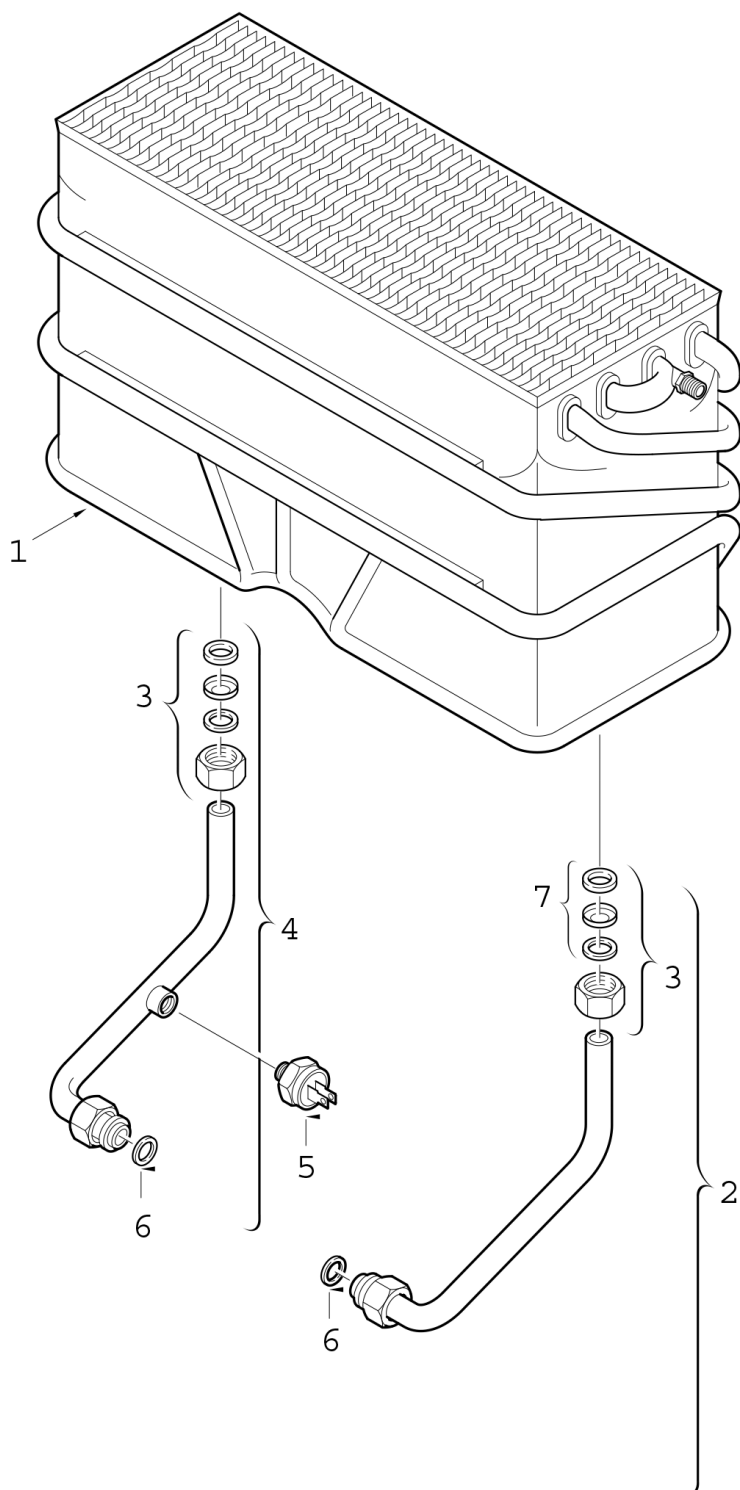

6720902276.AA.1

Pos.	Description	Numéro de page
1	Habillage	3
2	Corps interieur	5
3	Brûleur	7
4	Bloc gaz	9
5	Robinet d'eau (laiton)	11
6	Allumeur Piezo	13

Pos.	Code article	Description	Remarque	Prix
1	8 705 411 255 0	Habillage		176,74 EUR
2	8 705 506 357 0	Plaque de façade		19,90 EUR
3	8 703 304 011 0	Couvercle		3,42 EUR
4	8 705 505 342 0	Coupe tirage antirefouleur		99,88 EUR
5	8 705 504 039 0	Buse Dia 130		5,88 EUR
6	2 918 140 417 0	Vis DIN7981 3,9x9,5 (10x)		4,65 EUR
7	8 701 304 127 0	Equerre		4,65 EUR
8	8 703 403 012 0	Vis M4,8x9,5 (10x)		5,88 EUR
9	8 703 401 046 0	Vis		7,47 EUR

6720902278.AA.1

Pos.	Code article	Description	Remarque	Prix
1	8 705 406 189 0	Corps interieur		479,15 EUR
2	8 700 705 294 0	Tube entree sanitaire		24,23 EUR
3	8 703 301 081 0	Raccord		15,84 EUR
4	8 700 705 431 0	Tube de raccordement		51,98 EUR
5	8 707 206 017 0	Limiteur de température		40,83 EUR
6	8 710 103 045 0	Joint 18,6x13,5x1,5 (10x)		9,11 EUR

Pos.	Code article	Description	Remarque	Prix
1	8 708 120 257 0	Brûleur		141,38 EUR
2	8 705 209 014 0	Raccord		22,25 EUR
3	8 701 003 010 0	Joint (10x)		5,88 EUR
4	8 708 202 152 0	Injecteur (151) (10x)		10,61 EUR
5	2 910 952 122 0	Vis (10x)		4,65 EUR
6	8 703 404 089 0	Vis (10x)		5,88 EUR
7	8 703 401 069 0	Vis M3,5x10 (10x)		4,65 EUR
8	8 703 305 191 0	Prise de pression		3,42 EUR
9	8 711 304 337 0	Tôle d'interallumage		3,42 EUR
10	8 710 103 060 0	Joint 1" 28x19,5x1,5 (10x)		10,61 EUR
13	8 703 401 053 0	Vis (10x)		5,88 EUR
15	8 701 309 061 0	Plaque de montage		3,42 EUR
17	8 710 707 166 0	Set tubulure de veilleuse		29,06 EUR
18	8 708 107 002 0	Bougie d'allumage		12,29 EUR
20	8 747 202 078 0	Thermocâbles		10,61 EUR
21	8 707 206 063 0	Contrôle d'évacuation des gaz brûlés		141,38 EUR
22	8 713 403 013 0	Vis 4x15 (10x)		5,88 EUR
23	8 708 105 313 0	Veilleuse		22,25 EUR
24	8 708 200 140 0	Injecteur de veilleuse bleu (10x)		40,83 EUR