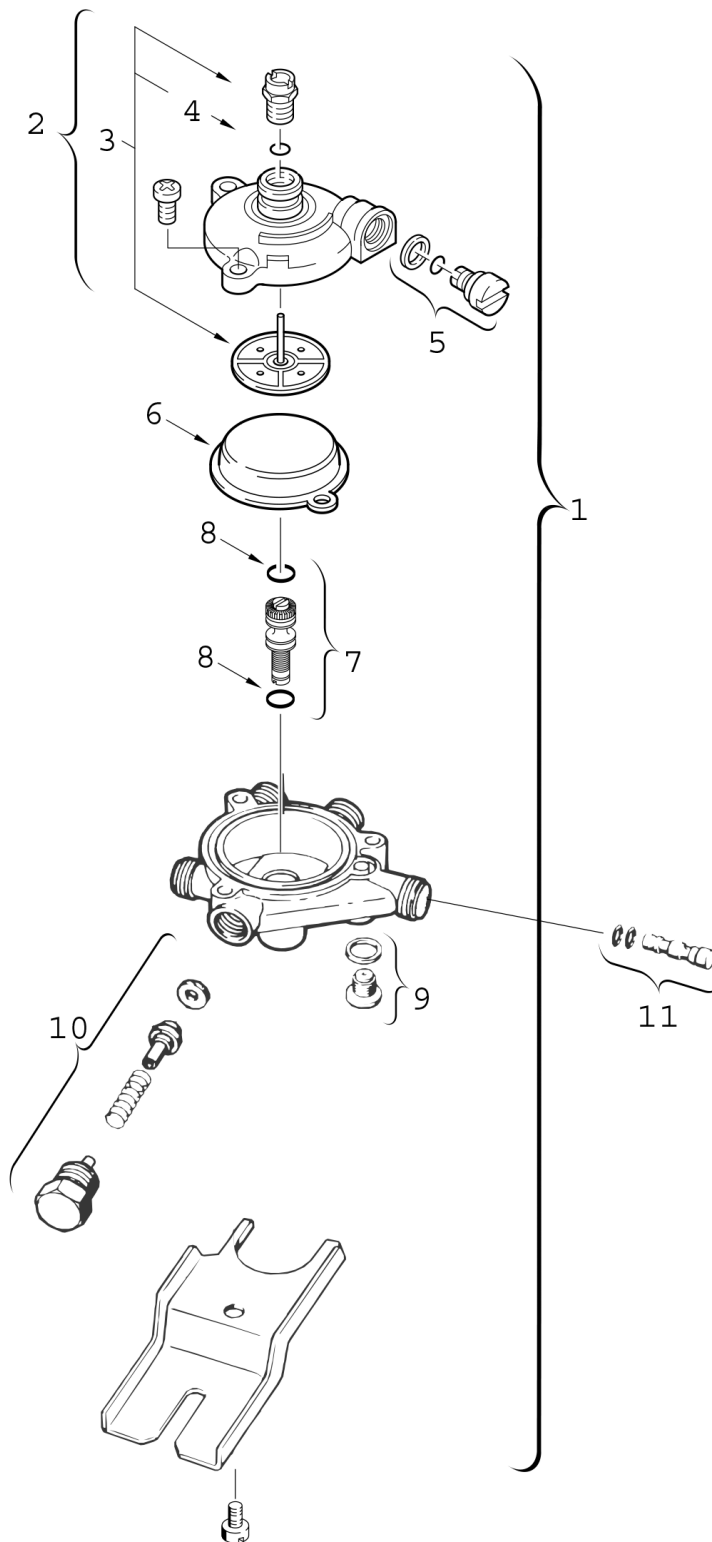

Pos.	Code article	Description	Remarque	Prix
1	8 707 002 393 0	Robinet d'eau		196,37 EUR
2	8 705 500 144 0	Couvercle		40,83 EUR
5	8 708 503 062 0	Vanne d'allumage progressif (B)		14,02 EUR
6	8 700 503 050 0	Membrane (10x)		31,93 EUR
7	8 703 404 092 0	Vis de réglage		15,84 EUR
8	8 700 205 050 0	Joint torique (10x)		12,29 EUR
9	8 703 406 153 0	Vis de fermeture		5,88 EUR
10	8 708 500 230 0	Soupape		12,29 EUR
11	8 708 205 235 0	Venturi (12)		7,47 EUR