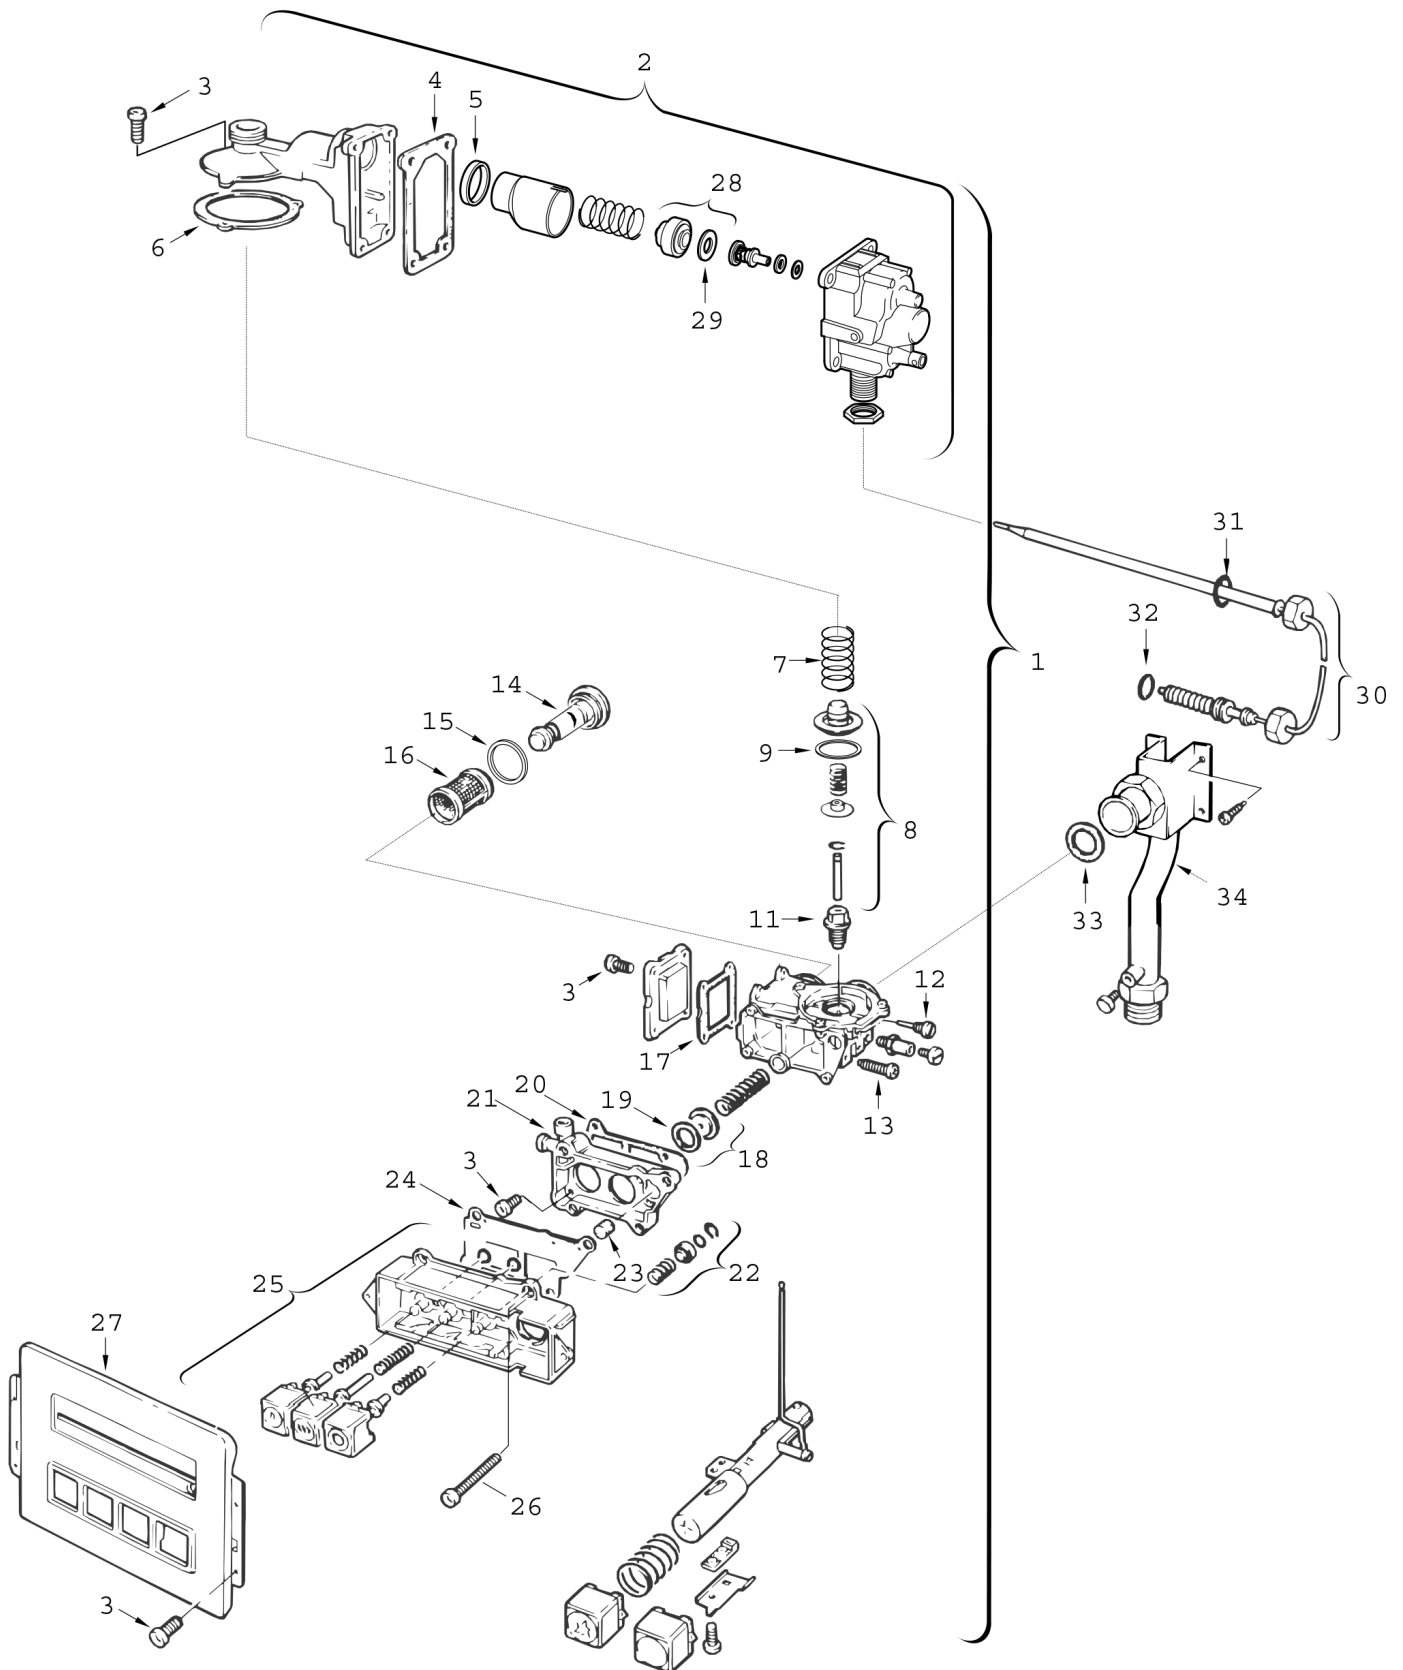

6720902276.AA.1

Pos.	Description	Numéro de page
1	Habillage	3
2	Corps interieur	5
3	Brûleur	7
4	Bloc gaz	9
5	Robinet d'eau (laiton)	11
6	Allumeur Piezo	13

Pos.	Code article	Description	Remarque	Prix
1	8 705 411 255 0	Habillage		176,74 EUR
2	8 705 506 357 0	Plaque de façade		19,90 EUR
3	8 703 304 011 0	Couvercle		3,42 EUR
4	8 705 505 342 0	Coupe tirage antirefouleur		99,88 EUR
5	8 705 504 039 0	Buse Dia 130		5,88 EUR
6	2 918 140 417 0	Vis DIN7981 3,9x9,5 (10x)		4,65 EUR
7	8 701 304 127 0	Equerre		4,65 EUR
8	8 703 403 012 0	Vis M4,8x9,5 (10x)		5,88 EUR
9	8 703 401 046 0	Vis		7,47 EUR

6720902278.AA.1

Pos.	Code article	Description	Remarque	Prix
1	8 705 406 189 0	Corps interieur		479,15 EUR
2	8 700 705 294 0	Tube entree sanitaire		24,23 EUR
3	8 703 301 081 0	Raccord		15,84 EUR
4	8 700 705 431 0	Tube de raccordement		51,98 EUR
5	8 707 206 017 0	Limiteur de température		40,83 EUR
6	8 710 103 045 0	Joint 18,6x13,5x1,5 (10x)		9,11 EUR

Pos.	Code article	Description	Remarque	Prix
1	8 708 120 257 0	Brûleur		141,38 EUR
2	8 705 209 014 0	Raccord		22,25 EUR
3	8 701 003 010 0	Joint (10x)		5,88 EUR
4	8 708 202 152 0	Injecteur (151) (10x)		10,61 EUR
5	2 910 952 122 0	Vis (10x)		4,65 EUR
6	8 703 404 089 0	Vis (10x)		5,88 EUR
7	8 703 401 069 0	Vis M3,5x10 (10x)		4,65 EUR
8	8 703 305 191 0	Prise de pression		3,42 EUR
9	8 711 304 337 0	Tôle d'interallumage		3,42 EUR
10	8 710 103 060 0	Joint 1" 28x19,5x1,5 (10x)		10,61 EUR
13	8 703 401 053 0	Vis (10x)		5,88 EUR
15	8 701 309 061 0	Plaque de montage		3,42 EUR
17	8 710 707 166 0	Set tubulure de veilleuse		29,06 EUR
18	8 708 107 002 0	Bougie d'allumage		12,29 EUR
20	8 747 202 078 0	Thermocâbles		10,61 EUR
21	8 707 206 063 0	Contrôle d'évacuation des gaz brûlés		141,38 EUR
22	8 713 403 013 0	Vis 4x15 (10x)		5,88 EUR
23	8 708 105 313 0	Veilleuse		22,25 EUR
24	8 708 200 140 0	Injecteur de veilleuse bleu (10x)		40,83 EUR