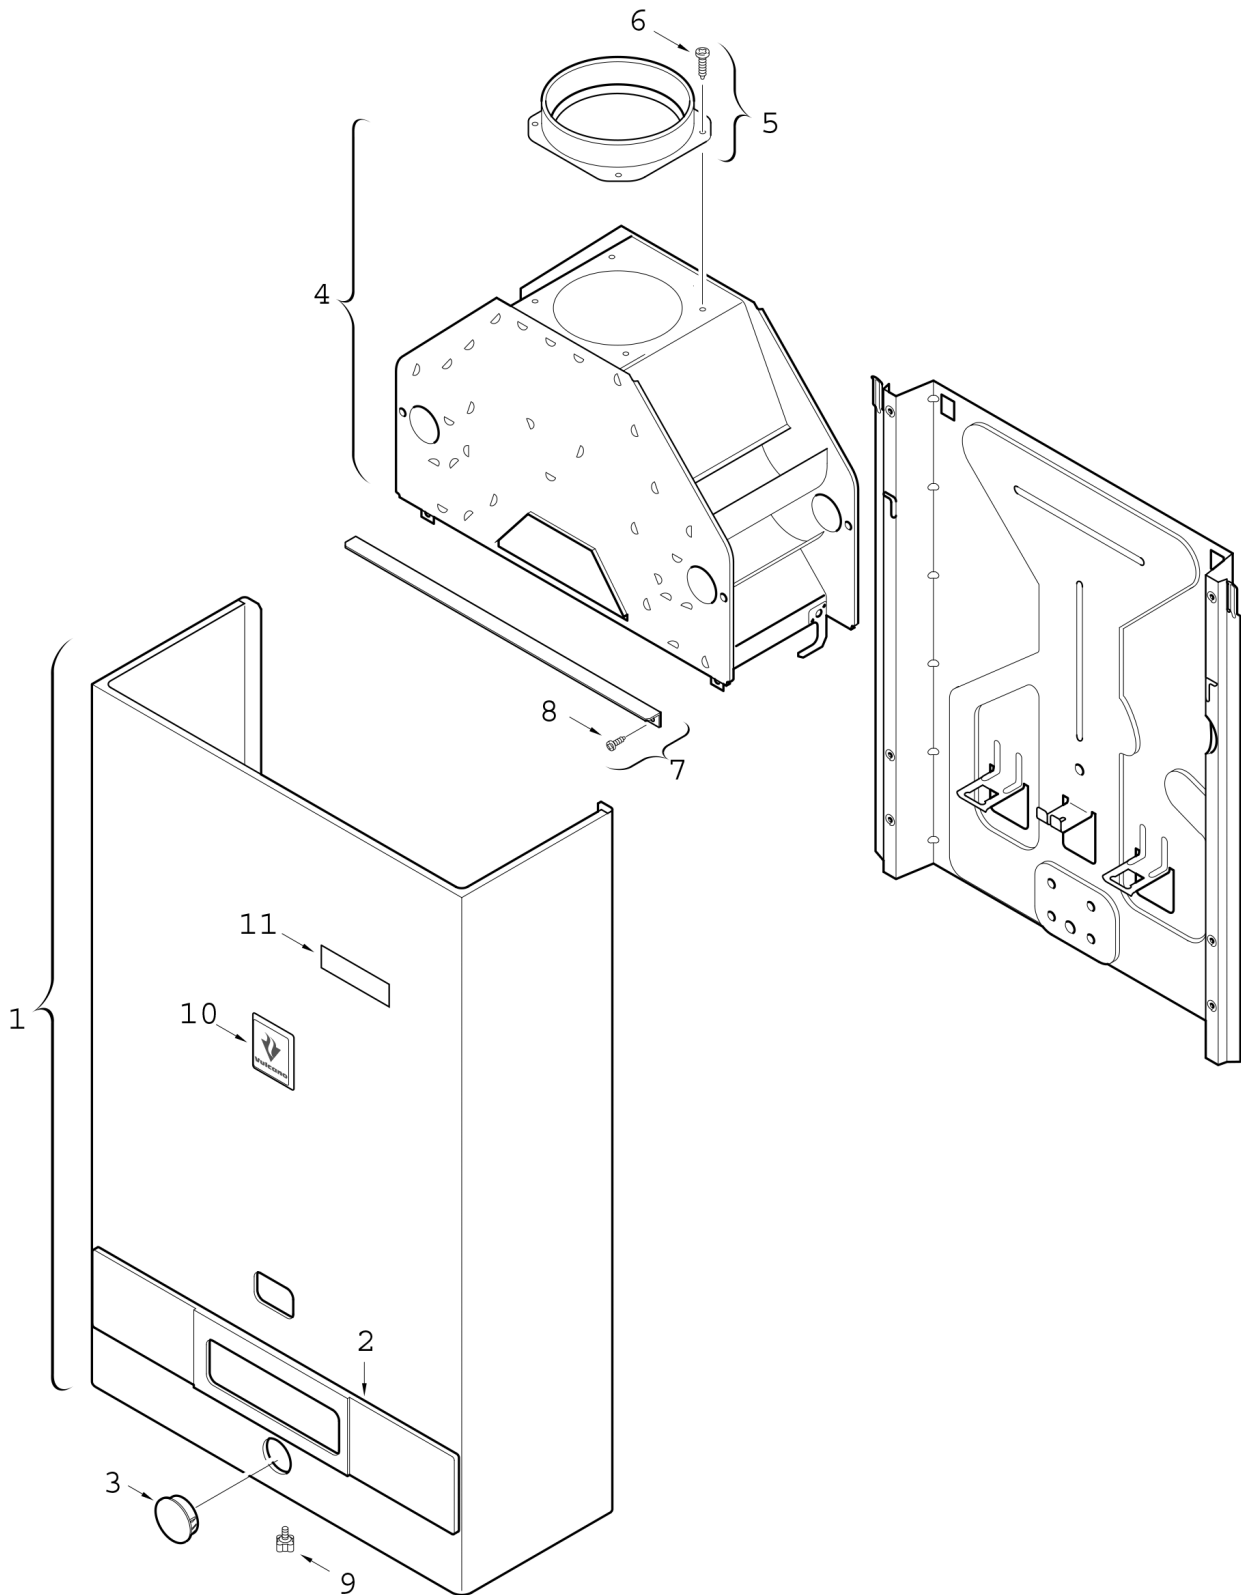

6720902276.AA.1

Pos.	Description	Numéro de page
1	Habillage	3
2	Corps interieur	5
3	Brûleur	7
4	Bloc gaz	9
5	Robinet d'eau (laiton)	11
6	Allumeur Piezo	13

Pos.	Code article	Description	Remarque	Prix
1	8 705 411 255 0	Habillage		176,74 EUR
2	8 705 506 357 0	Plaque de façade		19,90 EUR
3	8 703 304 011 0	Couvercle		3,42 EUR
4	8 705 505 342 0	Coupe tirage antirefouleur		99,88 EUR
5	8 705 504 039 0	Buse Dia 130		5,88 EUR
6	2 918 140 417 0	Vis DIN7981 3,9x9,5 (10x)		4,65 EUR
7	8 701 304 127 0	Equerre		4,65 EUR
8	8 703 403 012 0	Vis M4,8x9,5 (10x)		5,88 EUR
9	8 703 401 046 0	Vis		7,47 EUR

6720902278.AA.1

Pos.	Code article	Description	Remarque	Prix
1	8 705 406 189 0	Corps interieur		479,15 EUR
2	8 700 705 294 0	Tube entree sanitaire		24,23 EUR
3	8 703 301 081 0	Raccord		15,84 EUR
4	8 700 705 431 0	Tube de raccordement		51,98 EUR
5	8 707 206 017 0	Limiteur de température		40,83 EUR
6	8 710 103 045 0	Joint 18,6x13,5x1,5 (10x)		9,11 EUR

Pos.	Code article	Description	Remarque	Prix
1	8 708 120 257 0	Brûleur		141,38 EUR
2	8 705 209 014 0	Raccord		22,25 EUR
3	8 701 003 010 0	Joint (10x)		5,88 EUR
4	8 708 202 152 0	Injecteur (151) (10x)		10,61 EUR
5	2 910 952 122 0	Vis (10x)		4,65 EUR
6	8 703 404 089 0	Vis (10x)		5,88 EUR
7	8 703 401 069 0	Vis M3,5x10 (10x)		4,65 EUR
8	8 703 305 191 0	Prise de pression		3,42 EUR
9	8 711 304 337 0	Tôle d'interallumage		3,42 EUR
10	8 710 103 060 0	Joint 1" 28x19,5x1,5 (10x)		10,61 EUR
13	8 703 401 053 0	Vis (10x)		5,88 EUR
15	8 701 309 061 0	Plaque de montage		3,42 EUR
17	8 710 707 166 0	Set tubulure de veilleuse		29,06 EUR
18	8 708 107 002 0	Bougie d'allumage		12,29 EUR
20	8 747 202 078 0	Thermocâbles		10,61 EUR
21	8 707 206 063 0	Contrôle d'évacuation des gaz brûlés		141,38 EUR
22	8 713 403 013 0	Vis 4x15 (10x)		5,88 EUR
23	8 708 105 313 0	Veilleuse		22,25 EUR
24	8 708 200 140 0	Injecteur de veilleuse bleu (10x)		40,83 EUR