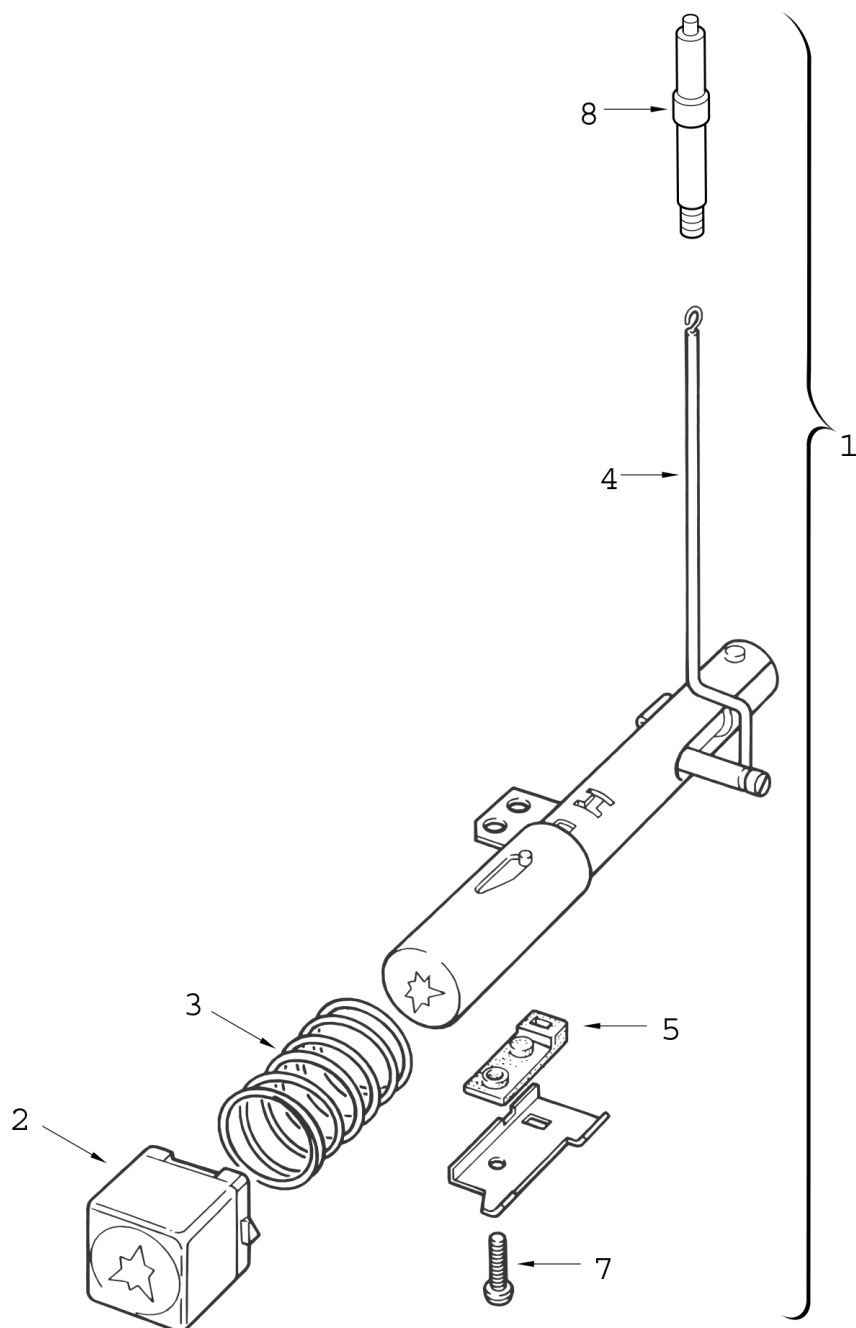

Pos.	Code article	Description	Remarque	Prix
1	8 708 108 011 0	Allumeur Piezo		58,12 EUR
2	8 700 506 049 0	Bouton poussoir gris		3,42 EUR
3	8 704 603 085 0	Ressort (10x)		14,02 EUR
4	8 704 400 054 0	Faisceau d'electrodes		4,65 EUR
5	8 701 004 017 0	Garniture en caoutchouc		3,42 EUR
7	2 910 612 424 0	Vis 4,2x9,5 (10x)		10,61 EUR
8	8 708 107 002 0	Bougie d'allumage		12,29 EUR