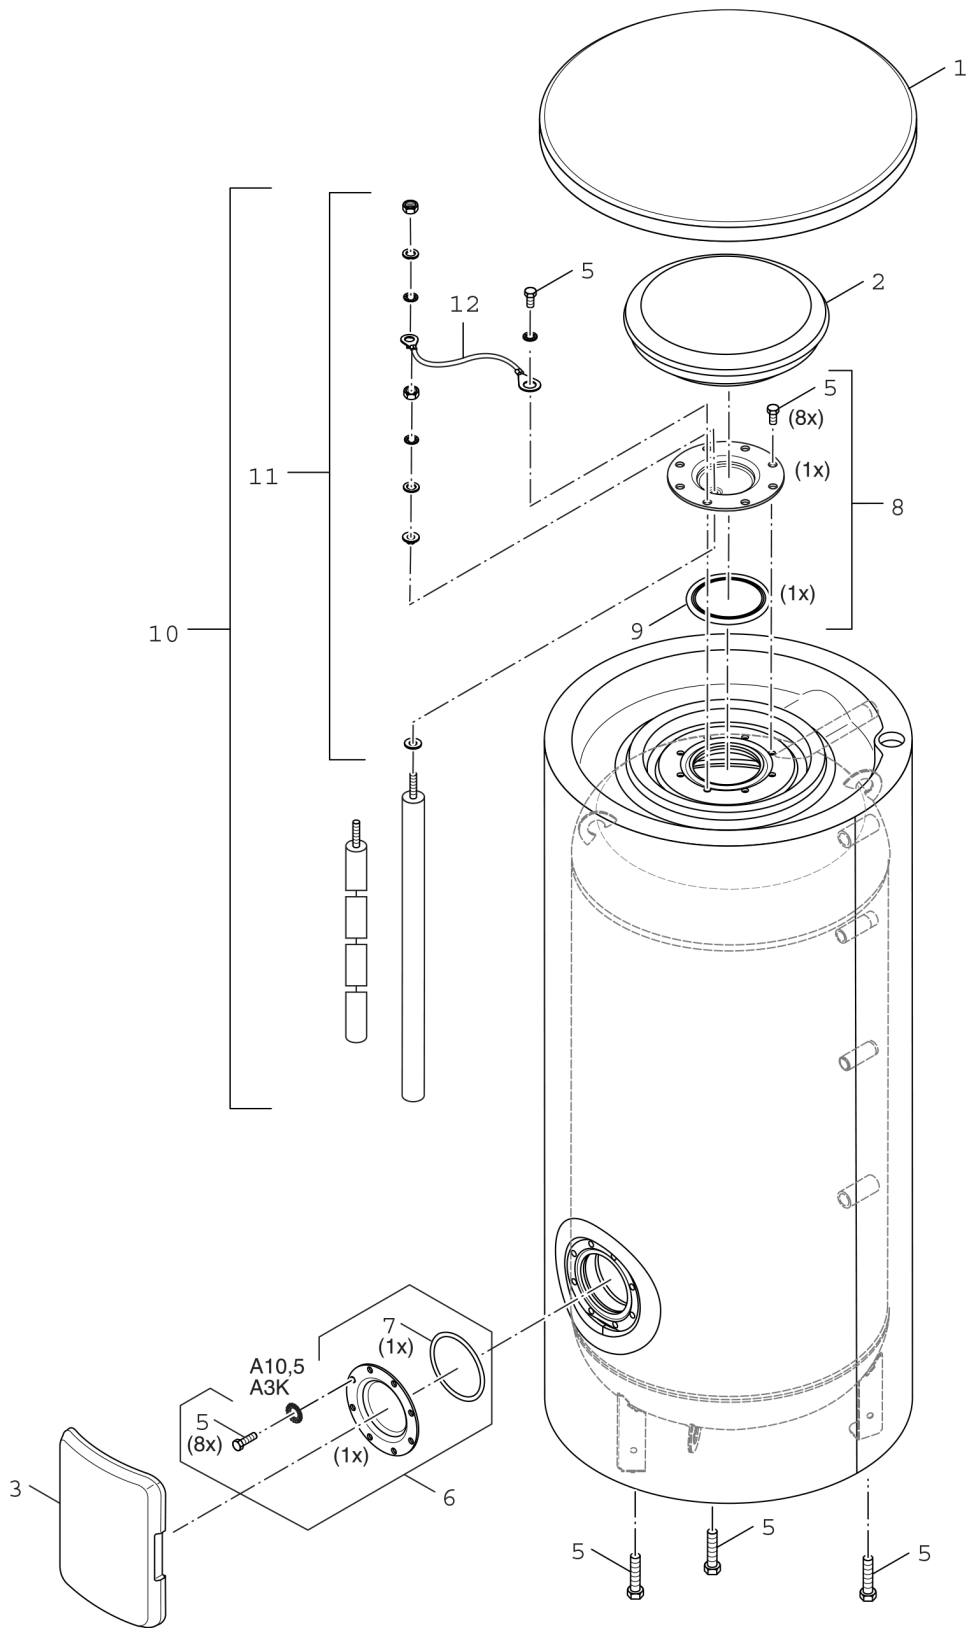

8738893659 . aa

Pos.	Description	Numéro de page
1	Ballon 300 - 400	3
2	Anode inerte UP 300 - 400	5
3	Elektro-Corps de chauffe 300 - 400	7

8738893660 .aa

Pos.	Code article	Description	Remarque	Prix
1	8 718 541 369 0	Couvercle Couvercle D670 noir		155,78 EUR
2	8 718 541 763 0	Bouchon EPS partie supérieure D370		92,29 EUR
3	8 735 100 603	Isolation Trappe de visite D670 noir		99,88 EUR
5	7 735 500 189	Vis de filetage M10x25 (8x) AF16		17,94 EUR
6	7 747 004 736	Couvercle de trou de main DN120 émaillé		78,29 EUR
7	8 718 572 538 0	Joint torique 120,02x6,99-N		9,11 EUR
8	7 735 500 185	Couvercle de trou d'homme D210mm 10,8		92,29 EUR
9	6 304 345 4	Bague d'étanchéité 120x152x10mm		14,02 EUR
10	6 302 094 7	Chaîne anode 3 sect. 558/528mm M8		109,17 EUR
10	8 735 100 891	Anode M8x550 D=33		92,29 EUR
11	5 264 278	Kit de montage magn.anodes isolé 10 pc		58,12 EUR
12	6 303 716 8	Câble de terre isolé pour anode		7,47 EUR
	8 718 541 953 0	Logo Bosch		40,83 EUR

8738893661 .aa

Pos.	Code article	Description	Remarque	Prix
1	3 868 354	Anode inerte UP 400mm Nr 10-19H/3		sur demande
2	3 868 346	Anode inerte 400mm avec goujon fileté M8		325,96 EUR
3	3 868 384	Fixation anode inerte (5x)		46,34 EUR
4	6 302 362 5	Conduite de raccordem. Correx UP		46,34 EUR
5	8 718 570 981 0	Potentiostat à connecteur UP 19H		373,11 EUR
6	7 735 500 189	Vis de filetage M10x25 (8x) AF16		17,94 EUR
7	7 735 500 185	Couvercle de trou d'homme D210mm 10,8		92,29 EUR
8	6 304 345 4	Bague d'étanchéité 120x152x10mm		14,02 EUR

Pos.	Code article	Description	Remarque	Prix
1	8 718 542 260 0	Trappe de visite DN120-G1 1/2		129,09 EUR
2	8 718 572 538 0	Joint torique 120,02x6,99-N		9,11 EUR
3	7 735 500 189	Vis de filetage M10x25 (8x) AF16		17,94 EUR
4	8 718 542 237 0	Rozet bride D150x55x40 blanc		196,37 EUR
5	8 735 100 786	Insul. Access Hole D600/670x145 Packed		155,78 EUR