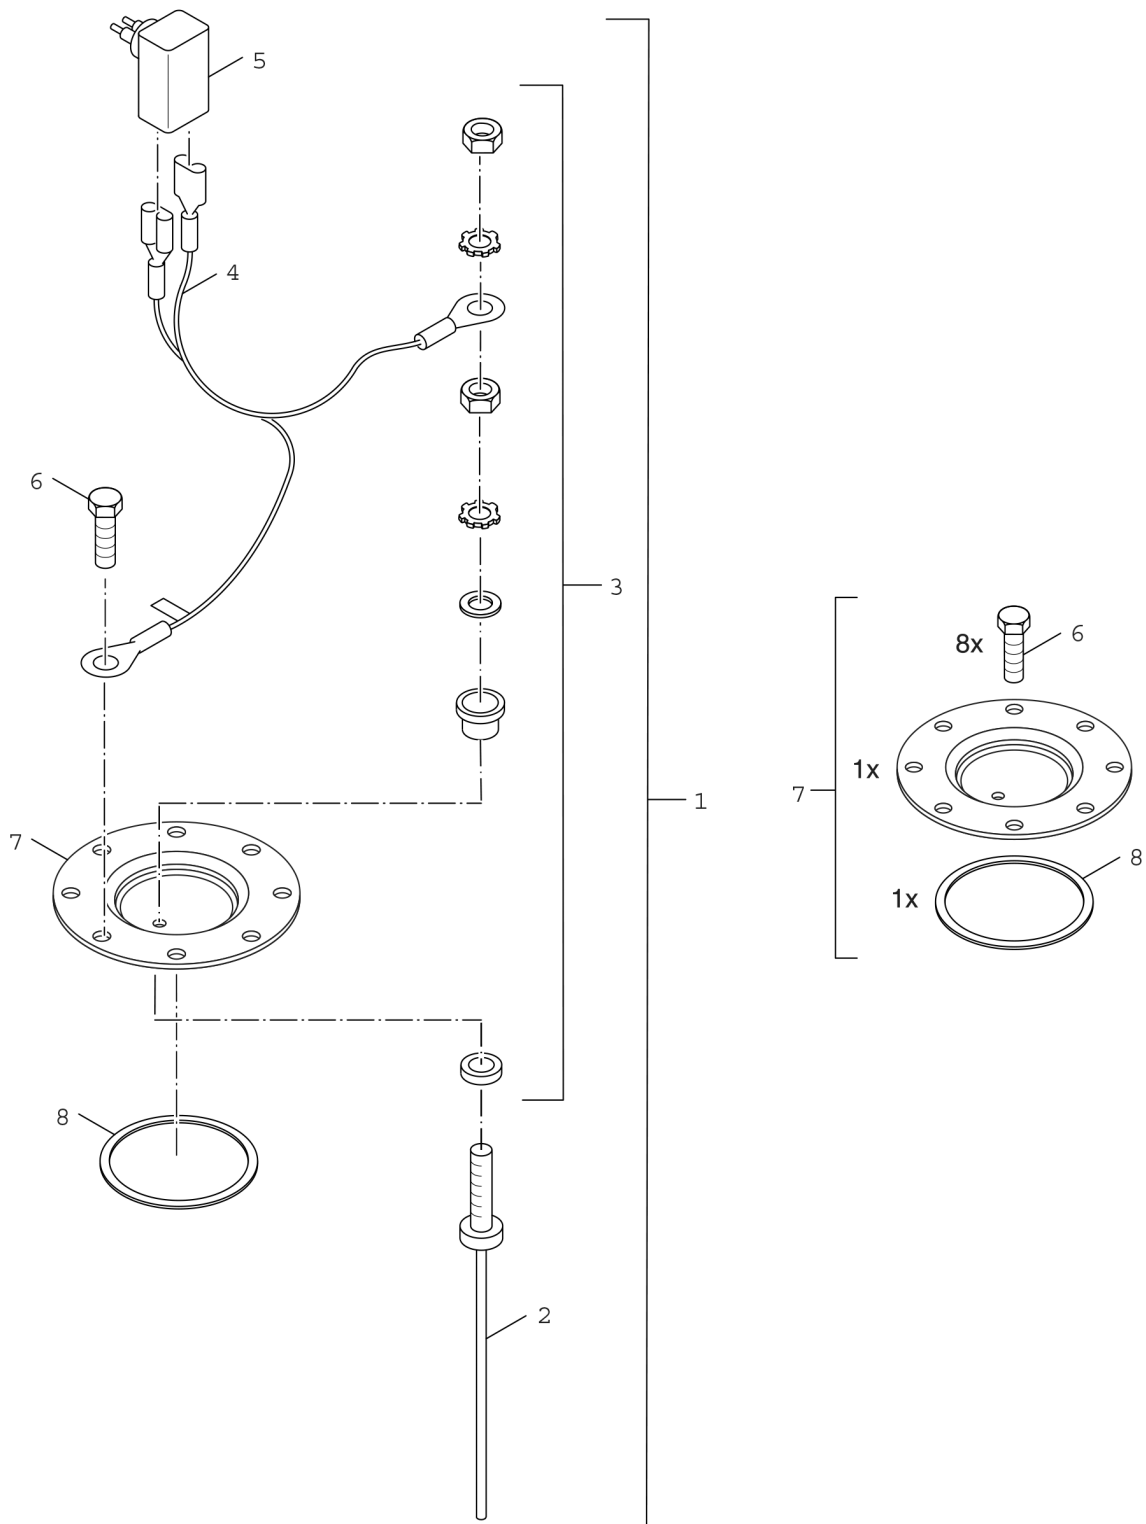

8738893659 . aa

Pos.	Description	Numéro de page
1	Ballon 300 - 400	3
2	Anode inerte UP 300 - 400	5
3	Elektro-Corps de chauffe 300 - 400	7

8738893660 .aa

Pos.	Code article	Description	Remarque	Prix
1	8 718 541 369 0	Couvercle Couvercle D670 noir		155,78 EUR
2	8 718 541 763 0	Bouchon EPS partie supérieure D370		92,29 EUR
3	8 735 100 603	Isolation Trappe de visite D670 noir		99,88 EUR
5	7 735 500 189	Vis de filetage M10x25 (8x) AF16		17,94 EUR
6	7 747 004 736	Couvercle de trou de main DN120 émaillé		78,29 EUR
7	8 718 572 538 0	Joint torique 120,02x6,99-N		9,11 EUR
8	7 735 500 185	Couvercle de trou d'homme D210mm 10,8		92,29 EUR
9	6 304 345 4	Bague d'étanchéité 120x152x10mm		14,02 EUR
10	6 302 094 7	Chaîne anode 3 sect. 558/528mm M8		109,17 EUR
10	8 735 100 891	Anode M8x550 D=33		92,29 EUR
11	5 264 278	Kit de montage magn.anodes isolé 10 pc		58,12 EUR
12	6 303 716 8	Câble de terre isolé pour anode		7,47 EUR
	8 718 541 953 0	Logo Bosch		40,83 EUR

8738893661 .aa

Pos.	Code article	Description	Remarque	Prix
1	3 868 354	Anode inerte UP 400mm Nr 10-19H/3		sur demande
2	3 868 346	Anode inerte 400mm avec goujon fileté M8		325,96 EUR
3	3 868 384	Fixation anode inerte (5x)		46,34 EUR
4	6 302 362 5	Conduite de raccordem. Correx UP		46,34 EUR
5	8 718 570 981 0	Potentiostat à connecteur UP 19H		373,11 EUR
6	7 735 500 189	Vis de filetage M10x25 (8x) AF16		17,94 EUR
7	7 735 500 185	Couvercle de trou d'homme D210mm 10,8		92,29 EUR
8	6 304 345 4	Bague d'étanchéité 120x152x10mm		14,02 EUR

Pos.	Code article	Description	Remarque	Prix
1	8 718 542 260 0	Trappe de visite DN120-G1 1/2		129,09 EUR
2	8 718 572 538 0	Joint torique 120,02x6,99-N		9,11 EUR
3	7 735 500 189	Vis de filetage M10x25 (8x) AF16		17,94 EUR
4	8 718 542 237 0	Rozet bride D150x55x40 blanc		196,37 EUR
5	8 735 100 786	Insul. Access Hole D600/670x145 Packed		155,78 EUR