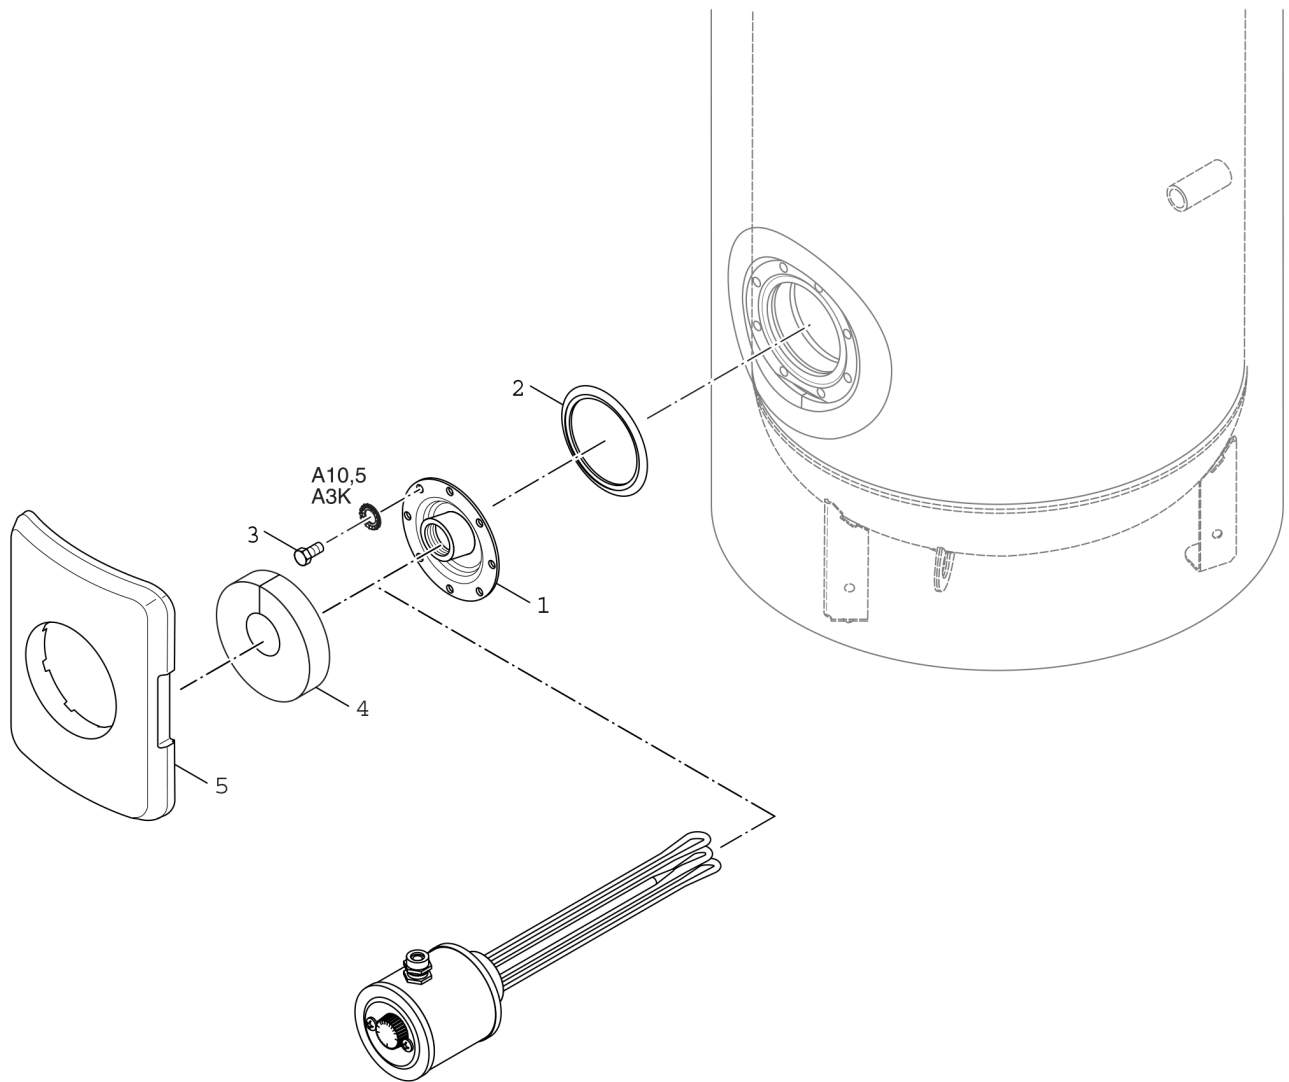

8738893659 . aa

Pos.	Description	Numéro de page
1	Ballon 300 - 400	3
2	Anode inerte UP 300 - 400	5
3	Elektro-Corps de chauffe 300 - 400	7

8738893660 .aa

Pos.	Code article	Description	Remarque	Prix
1	8 718 541 369 0	Couvercle Couvercle D670 noir		155,78 EUR
2	8 718 541 763 0	Bouchon EPS partie supérieure D370		92,29 EUR
3	8 735 100 603	Isolation Trappe de visite D670 noir		99,88 EUR
5	7 735 500 189	Vis de filetage M10x25 (8x) AF16		17,94 EUR
6	7 747 004 736	Couvercle de trou de main DN120 émaillé		78,29 EUR
7	8 718 572 538 0	Joint torique 120,02x6,99-N		9,11 EUR
8	7 735 500 185	Couvercle de trou d'homme D210mm 10,8		92,29 EUR
9	6 304 345 4	Bague d'étanchéité 120x152x10mm		14,02 EUR
10	6 302 094 7	Chaîne anode 3 sect. 558/528mm M8		109,17 EUR
10	8 735 100 891	Anode M8x550 D=33		92,29 EUR
11	5 264 278	Kit de montage magn.anodes isolé 10 pc		58,12 EUR
12	6 303 716 8	Câble de terre isolé pour anode		7,47 EUR
	8 718 541 953 0	Logo Bosch		40,83 EUR

8738893661 .aa

Pos.	Code article	Description	Remarque	Prix
1	3 868 354	Anode inerte UP 400mm Nr 10-19H/3		sur demande
2	3 868 346	Anode inerte 400mm avec goujon fileté M8		325,96 EUR
3	3 868 384	Fixation anode inerte (5x)		46,34 EUR
4	6 302 362 5	Conduite de raccordem. Correx UP		46,34 EUR
5	8 718 570 981 0	Potentiostat à connecteur UP 19H		373,11 EUR
6	7 735 500 189	Vis de filetage M10x25 (8x) AF16		17,94 EUR
7	7 735 500 185	Couvercle de trou d'homme D210mm 10,8		92,29 EUR
8	6 304 345 4	Bague d'étanchéité 120x152x10mm		14,02 EUR

Pos.	Code article	Description	Remarque	Prix
1	8 718 542 260 0	Trappe de visite DN120-G1 1/2		129,09 EUR
2	8 718 572 538 0	Joint torique 120,02x6,99-N		9,11 EUR
3	7 735 500 189	Vis de filetage M10x25 (8x) AF16		17,94 EUR
4	8 718 542 237 0	Rozet bride D150x55x40 blanc		196,37 EUR
5	8 735 100 786	Insul. Access Hole D600/670x145 Packed		155,78 EUR