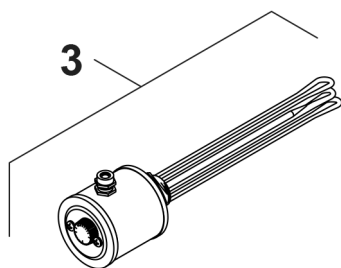

P...-80

P...-120

6720905663.aa.RS

Pos.	Description	Numéro de page
1	Isolation 80mm	3
3	Chauffage électrique	5

6720905659.aa.RS

Pos.	Code article	Description	Remarque	Prix
1	8 718 573 196 0	Isolation 750-80 blanc		479,15 EUR
2	8 718 541 871 0	Isolation 750/1000 bas		58,12 EUR
3	8 718 573 220 0	Isolation D800x80 Supérieur		64,80 EUR
4	8 718 573 224 0	Couvercle 750/1000-80 argent		78,29 EUR
5	8 718 224 365 0	Rozet 1 1/4" argent (1x)		12,29 EUR
6	8 718 573 234 0	Rozet 1" (2x) argent		4,65 EUR
7	8 718 221 694 0	Vanne de purge 1/2"		9,11 EUR
8	8 711 145 928 0	Marquage Junkers		12,29 EUR
9	8 735 101 094	Bouchon G1 1/2" SW22 PTFE joints		51,98 EUR
10	8 718 573 222 0	Couvercle Chauffage électrique argent		35,23 EUR

6720905661.aa.RS-Elektro-Heizeinsatz P500S-Solar - P1000S-Solar

Pos.	Code article	Description	Remarque	Prix
1	7 735 500 056	EH-6/400-I-AW-Re		sur demande
1	7 735 500 057	EH-9/400-I-AW-Re		sur demande
2	5 238 600	BOUTON DE REGLAGE RESISTANCE		15,84 EUR
3	5 238 620	Joint 106x114x2mm		14,02 EUR
4	5 238 610	Thermostat ballon ST1000/2		236,94 EUR
5	8 735 100 832	Joint D60x48x3mm (5x)		31,93 EUR