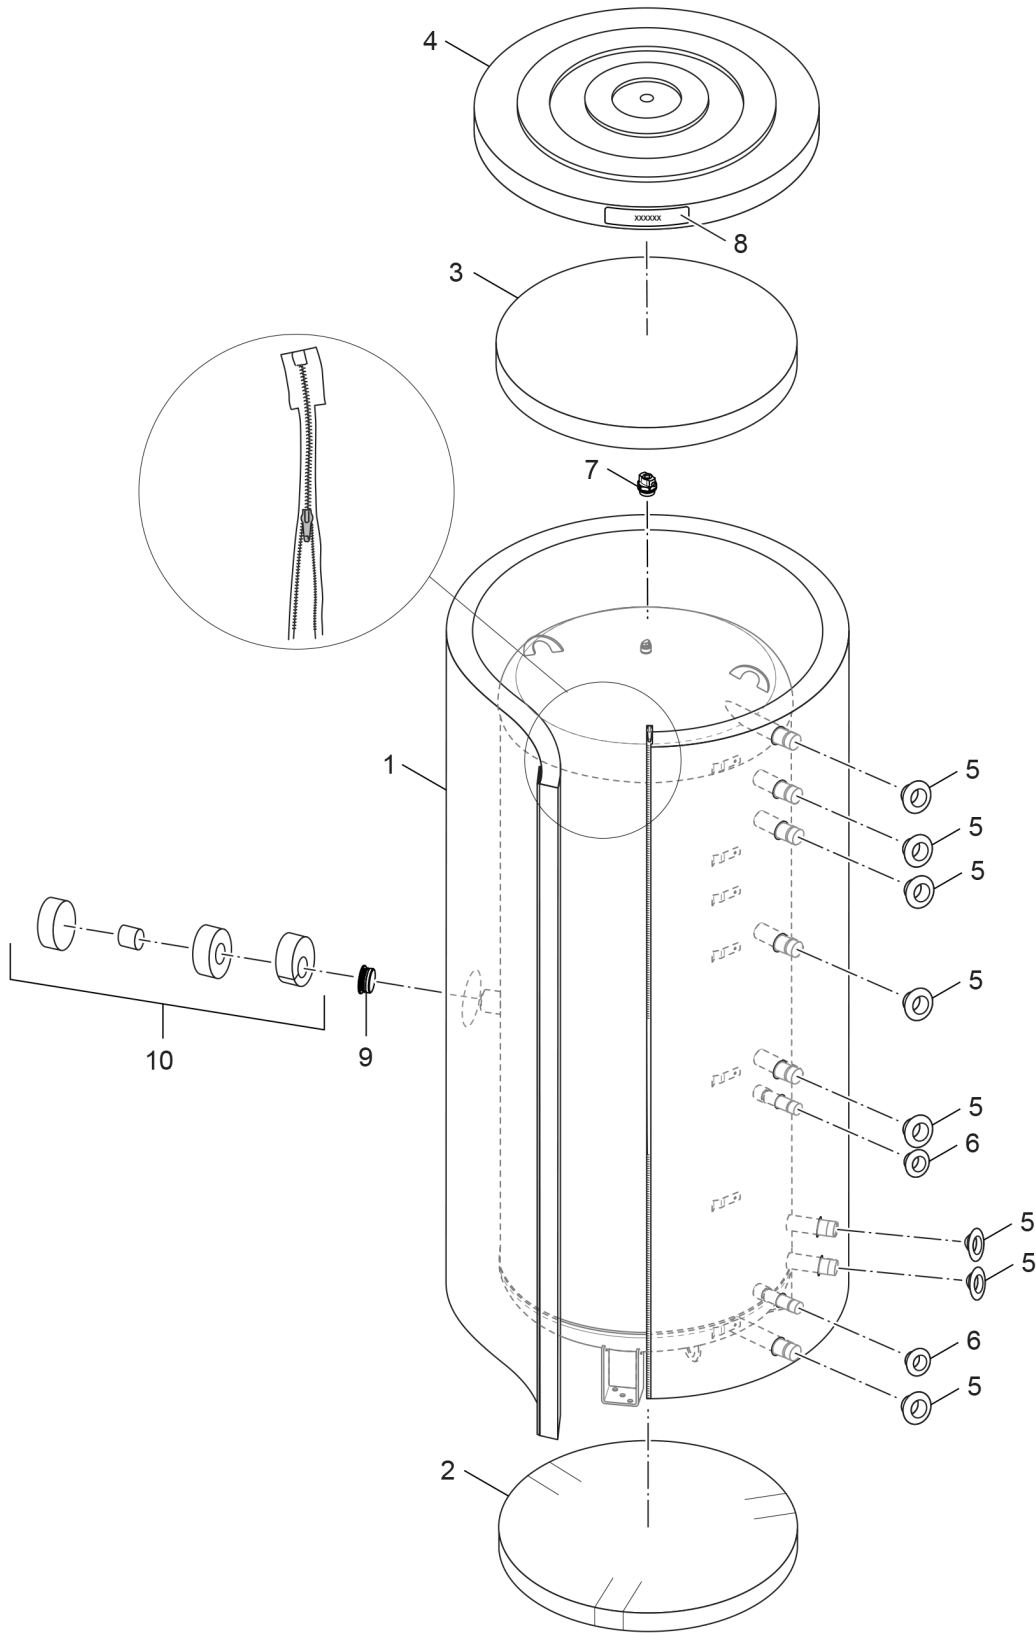

P...-80

P...-120

6720905663.aa.RS

Pos.	Description	Numéro de page
1	Isolation 80mm	3
3	Chauffage électrique	5

6720905659.aa.RS

Pos.	Code article	Description	Remarque	Prix
1	8 718 573 196 0	Isolation 750-80 blanc		479,15 EUR
2	8 718 541 871 0	Isolation 750/1000 bas		58,12 EUR
3	8 718 573 220 0	Isolation D800x80 Supérieur		64,80 EUR
4	8 718 573 224 0	Couvercle 750/1000-80 argent		78,29 EUR
5	8 718 224 365 0	Rozet 1 1/4" argent (1x)		12,29 EUR
6	8 718 573 234 0	Rozet 1" (2x) argent		4,65 EUR
7	8 718 221 694 0	Vanne de purge 1/2"		9,11 EUR
8	8 711 145 928 0	Marquage Junkers		12,29 EUR
9	8 735 101 094	Bouchon G1 1/2" SW22 PTFE joints		51,98 EUR
10	8 718 573 222 0	Couvercle Chauffage électrique argent		35,23 EUR

6720905661.aa.RS-Elektro-Heizeinsatz P500S-Solar - P1000S-Solar

Pos.	Code article	Description	Remarque	Prix
1	7 735 500 056	EH-6/400-I-AW-Re		sur demande
1	7 735 500 057	EH-9/400-I-AW-Re		sur demande
2	5 238 600	BOUTON DE REGLAGE RESISTANCE		15,84 EUR
3	5 238 620	Joint 106x114x2mm		14,02 EUR
4	5 238 610	Thermostat ballon ST1000/2		236,94 EUR
5	8 735 100 832	Joint D60x48x3mm (5x)		31,93 EUR