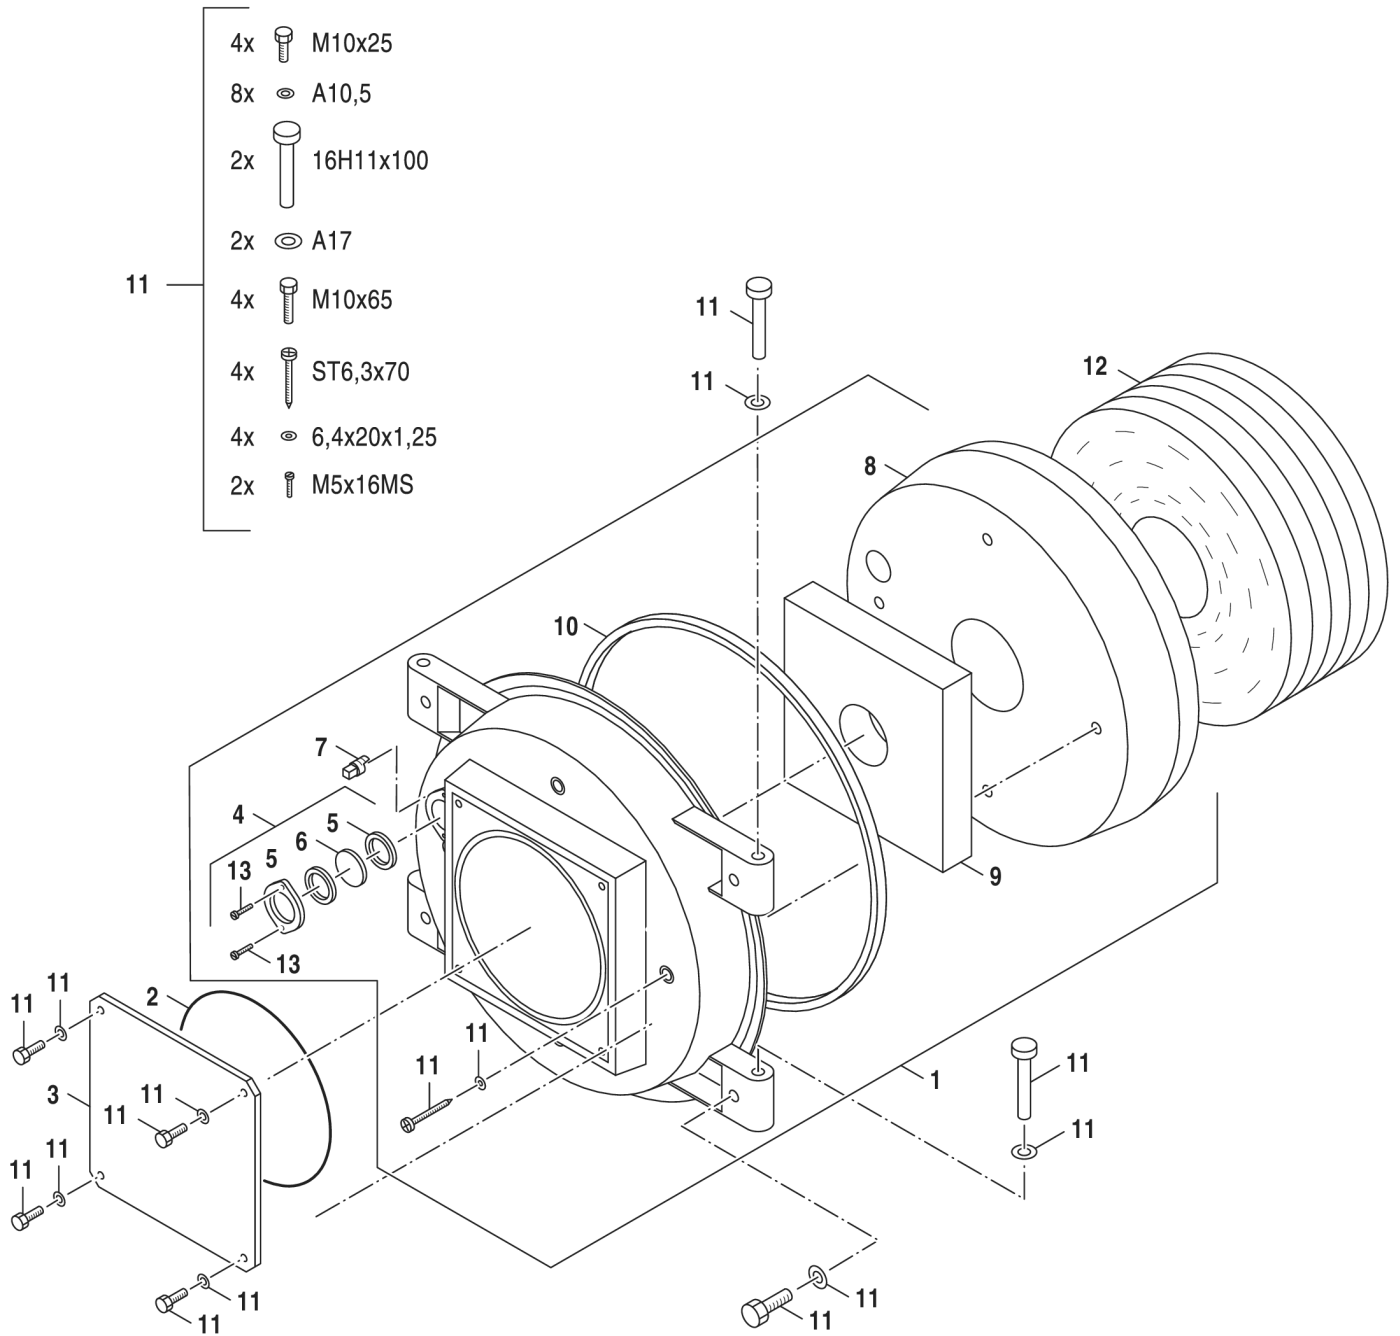

Pos.	Code article	Description	Remarque	Prix
1	8 755 004 390	Porte de brûleur SB 510-640kW V2		sur demande
2	6 302 096 0	Cordons d'emballage GP 7x1000mm		15,84 EUR
3	6 302 520 9	Plaque de brûleur blanc 10x338x338mm		sur demande
4	6 303 757 0	Couvercle de prise du port d'inspection		64,80 EUR
5	8 718 584 410	Joint D42x52x1,5mm (5x)		19,90 EUR
6	7 747 021 871	Pann. de verre D49,5x5mm repl pack (1x)		12,29 EUR
7	8 718 575 409 0	Bouchon DIN2950 291 1/4" V		58,12 EUR
8	8 718 583 410	Isolation porte brûleur SB 510-640kW V2		1047,28 EUR
9	6 300 430 7	Plaque isolante GE/SB 510-640kW		64,80 EUR
10	6 301 288 4	Cordons d'emballage 20x20x2150mm de long		92,29 EUR
11	8 755 004 429	Matériel de montage SB 145-640kW		sur demande
12	8 738 611 836	Bague d'isolation 50-640		236,94 EUR
13	8 718 585 150	Vis M5x16 (2x)		3,42 EUR