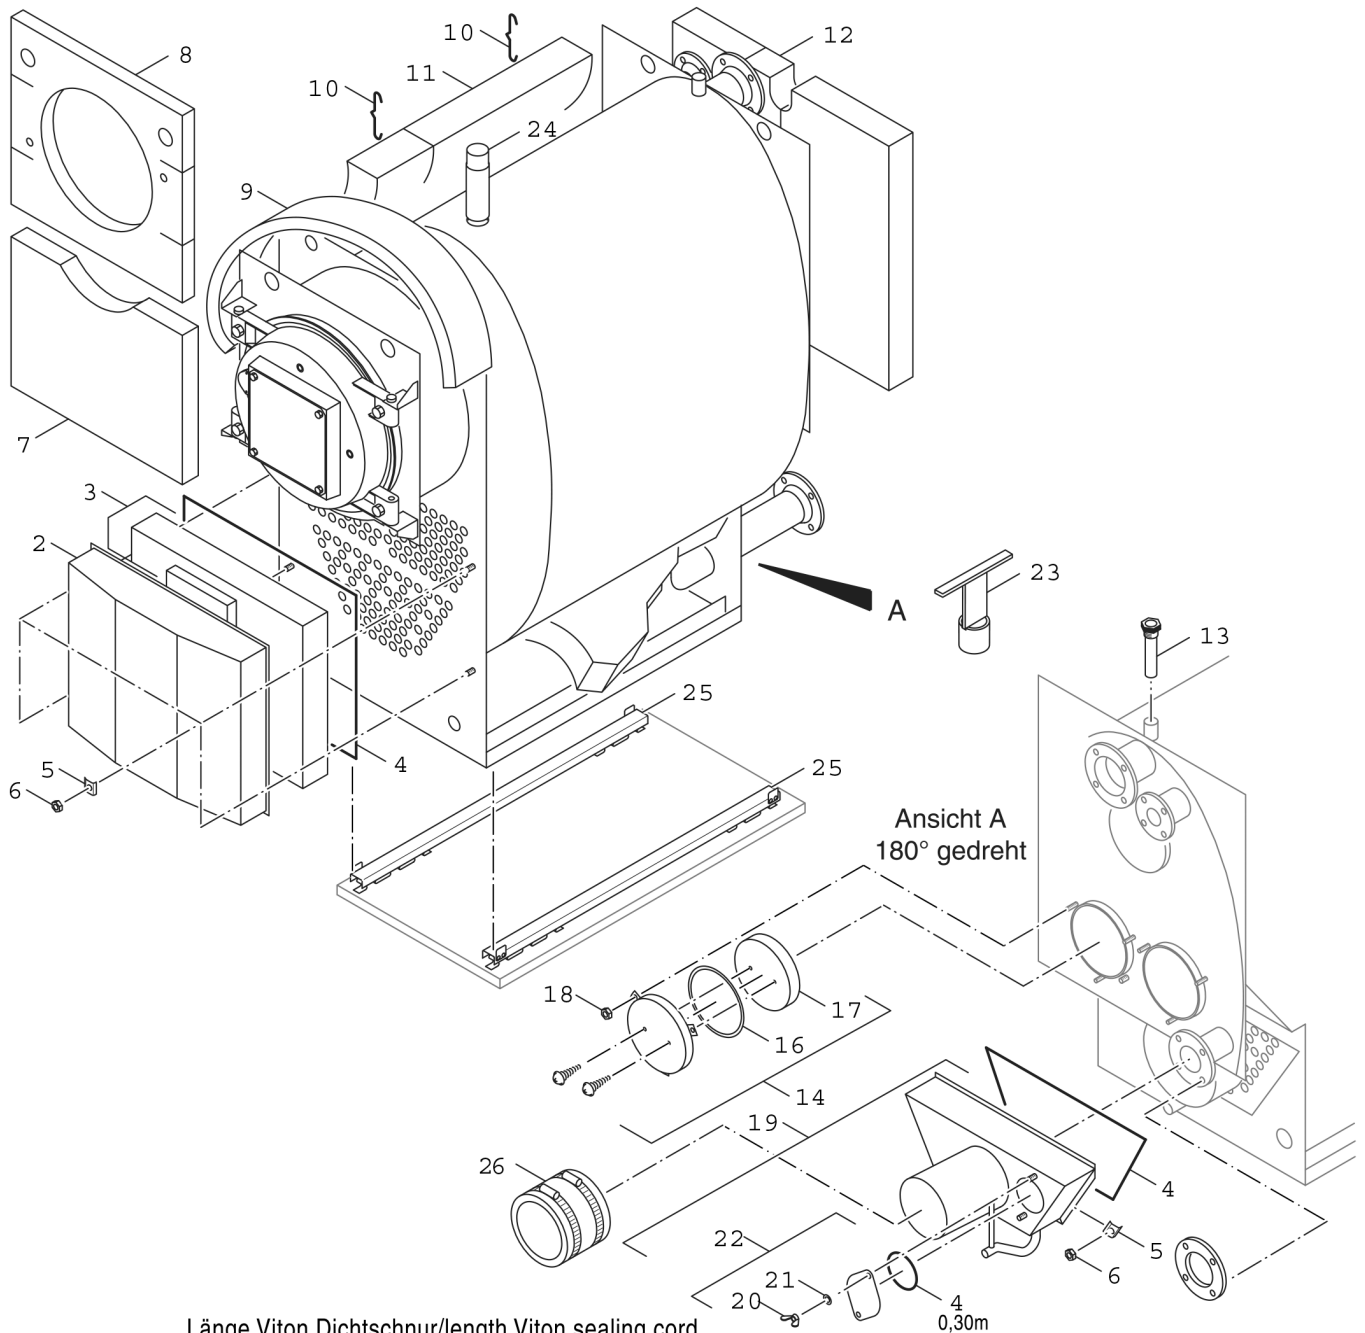

8738894106.aa

Pos.	Description	Numéro de page
1	Corps de chauffe 145-640kW	3
2	Porte de brûleur 145-640kW	5

Länge Viton Dichtschnur/length Viton sealing cord

Typ/ type	Kesselgröße/ boiler size	Abgassammler/ exhaust collector Pos. 19	Umlenkammer/ deflection chamber Pos. 2
CC01-05	145	1,84m	2,05m
CC01-10	185	1,84m	2,05m
CC01-15	240	2,24m	2,25m
CC01-20	310	2,24m	2,25m
CC01-25	400	2,20m	2,55m
CC01-30	510	2,36m	2,86m
CC01-35	640	2,36m	2,86m