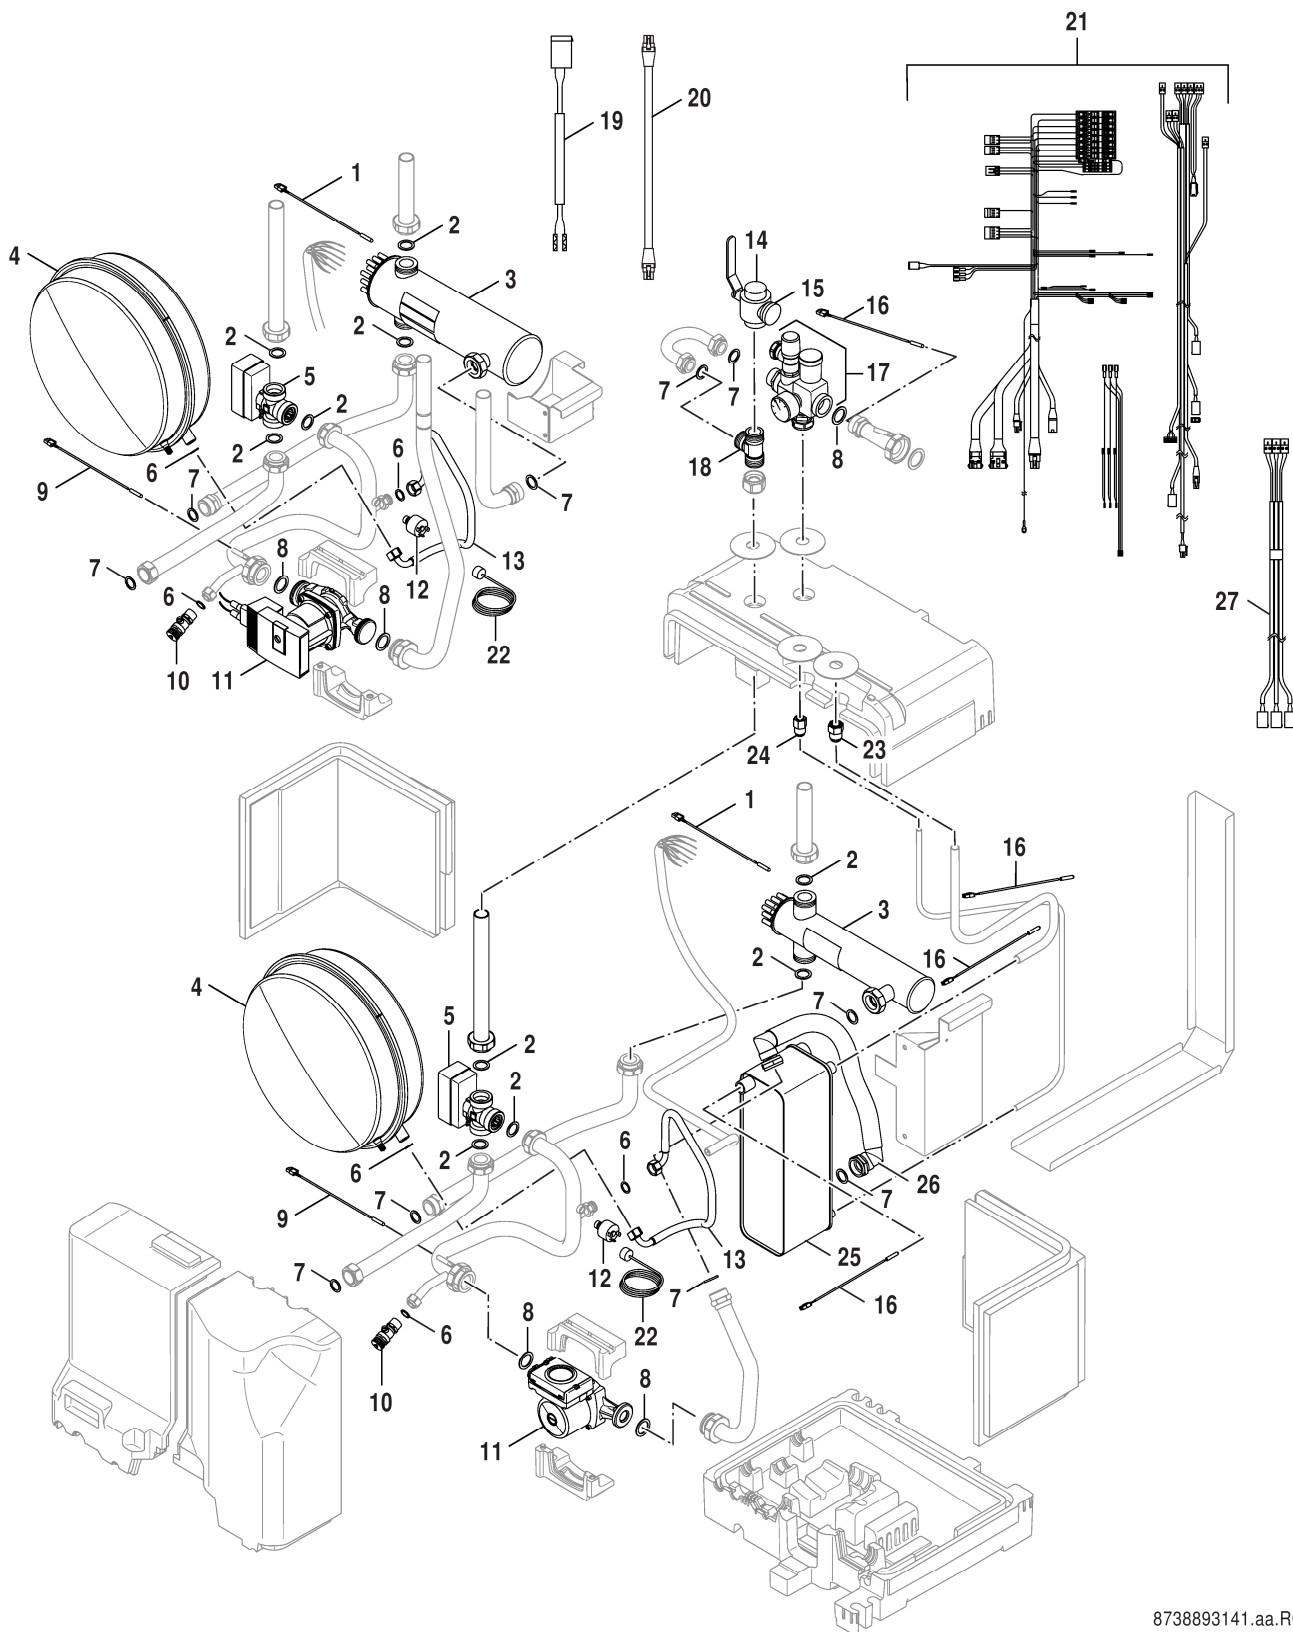

Ersatzteilliste

8738893141.aa.RO

Wärmeblock

SAS 4-13-2 ASB/ASE/ASM/ASMS

2
B