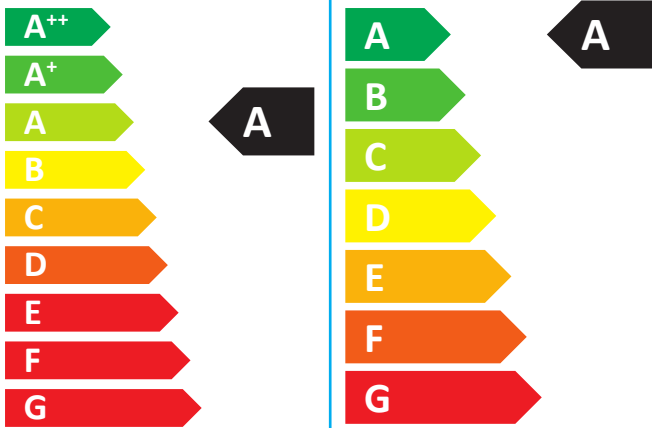

ENERG
енергия · ενεργεια

JUNKERS

CerapurModul 9000i
GC9000iWM 20/100 S 23
7738100697

42dB

20
kW