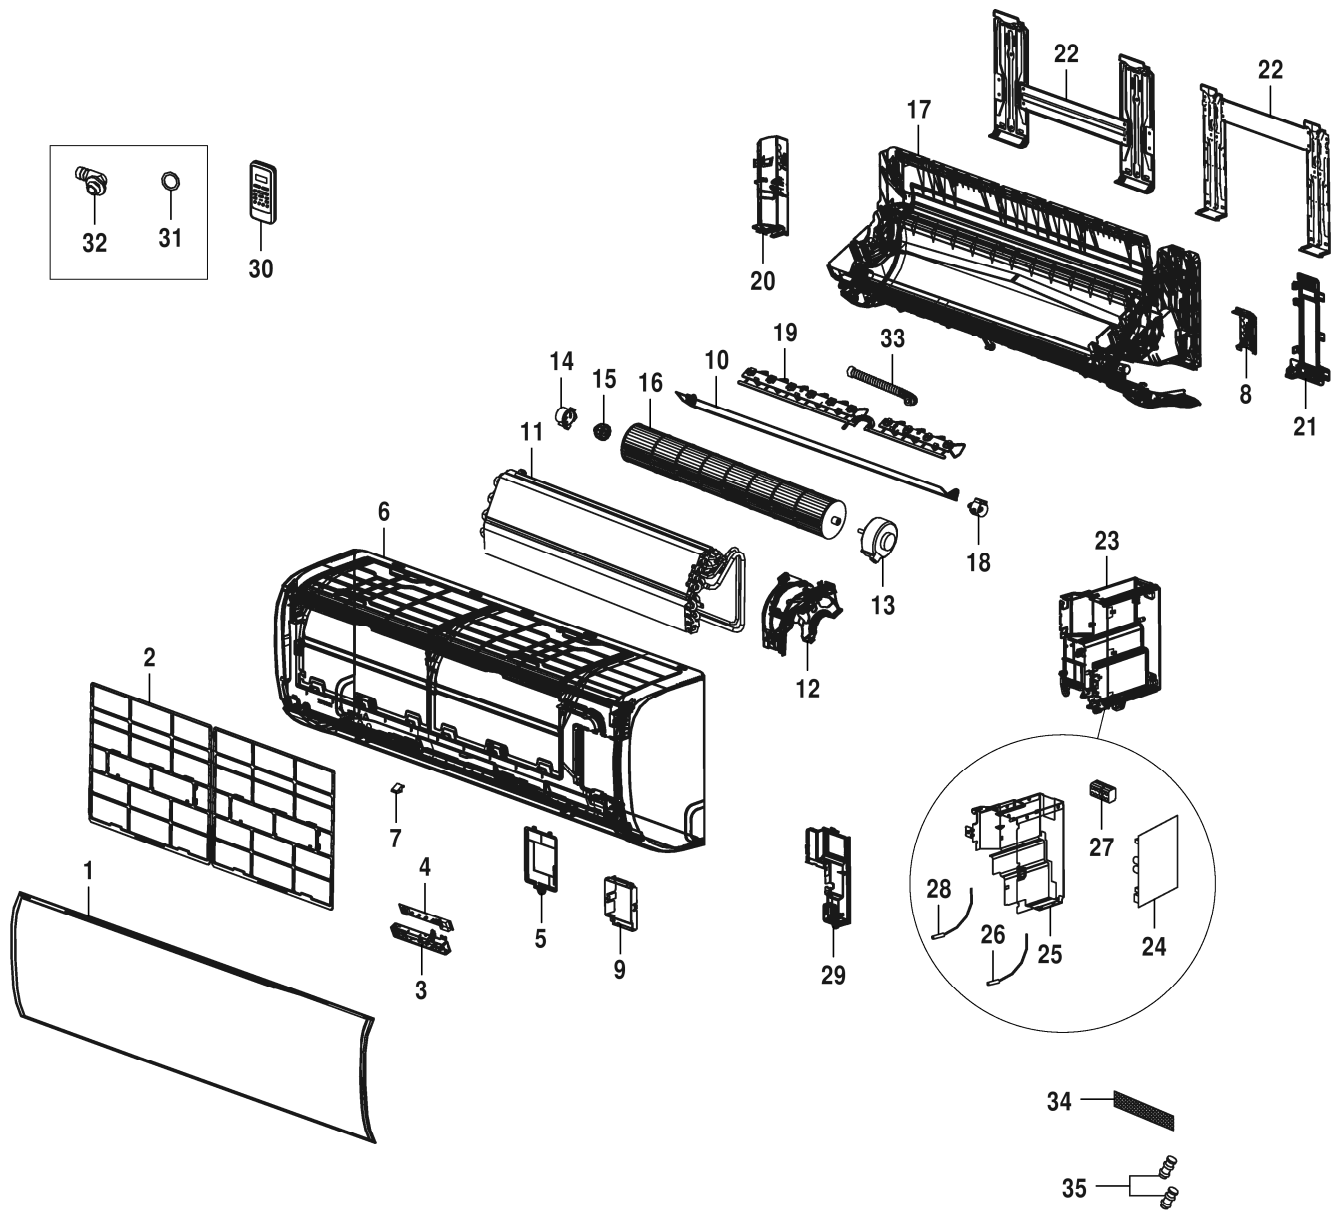

RAC 5000 R32 DE

8738894234.aa.RO

BOSCH

Inhaltsverzeichnis

RAC 2,6-2 OUE	7 733 700 754	6
RAC 2,6-3 IBW	7 733 700 753	8
RAC 3,5-3 IBW	7 733 700 755	8
RAC 5,3-3 IBW	7 733 700 757	8
RAC 3,5-2 OUE	7 733 700 756	12
RAC 5,3-2 OUE	7 733 700 758	14
RAC 7-2 OUE	7 733 700 760	16
RAC 7-3 IBW	7 733 700 759	18

Ersatzteilliste

8738894965.aa.RO

Ersatzteilliste

8738894117.aa.RO

RAC 2,6-3 IBW	7 733 700 753
RAC 3,5-3 IBW	7 733 700 755
RAC 5,3-3 IBW	7 733 700 757

Ersatzteilliste

8738894117.aa.RO

RAC 2,6-3 IBW	7 733 700 753
RAC 3,5-3 IBW	7 733 700 755
RAC 5,3-3 IBW	7 733 700 757